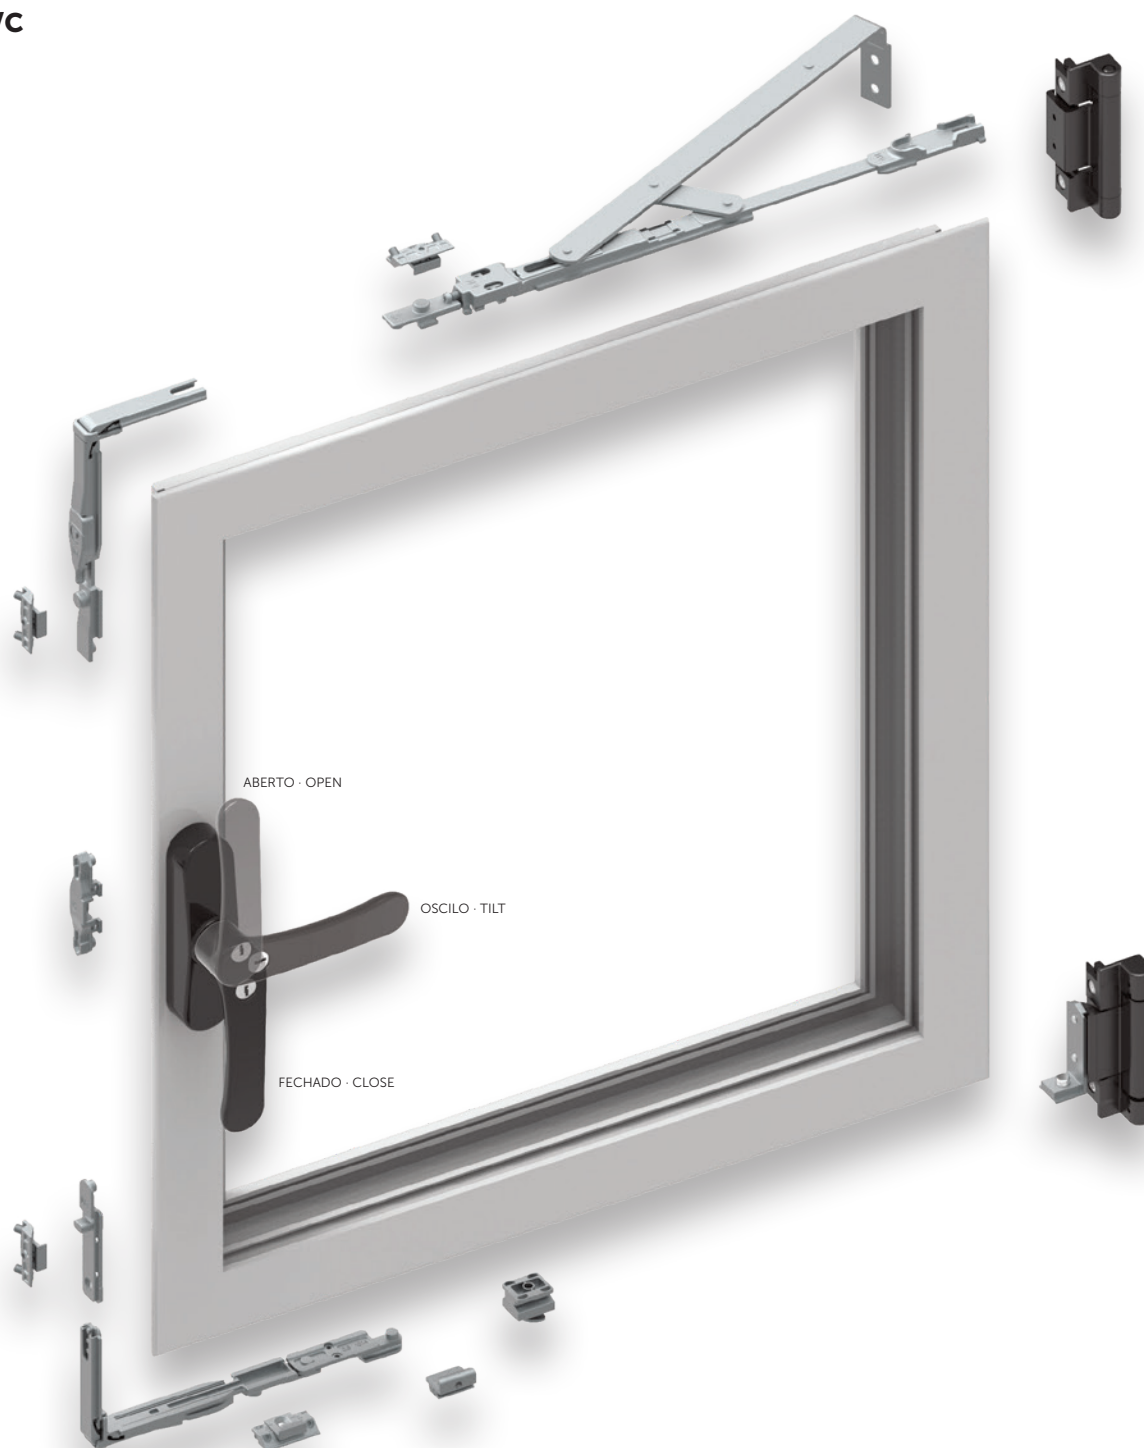

AL - ABERTURA LÓGICA

9592 C/C

OPÇÕES · OPTIONS
OPCIONES · OPTIONS

KIT VERTICAL
COMPASSO ADICIONAL
OB 09701/ 09707 P. FECHO COM AF
OB 1013 SUPLEMENTO P. FECHO
MICRO
COMPASSO 38/55 AL
COMPASSO 55/90 AL
COMPASSO 90/120 AL