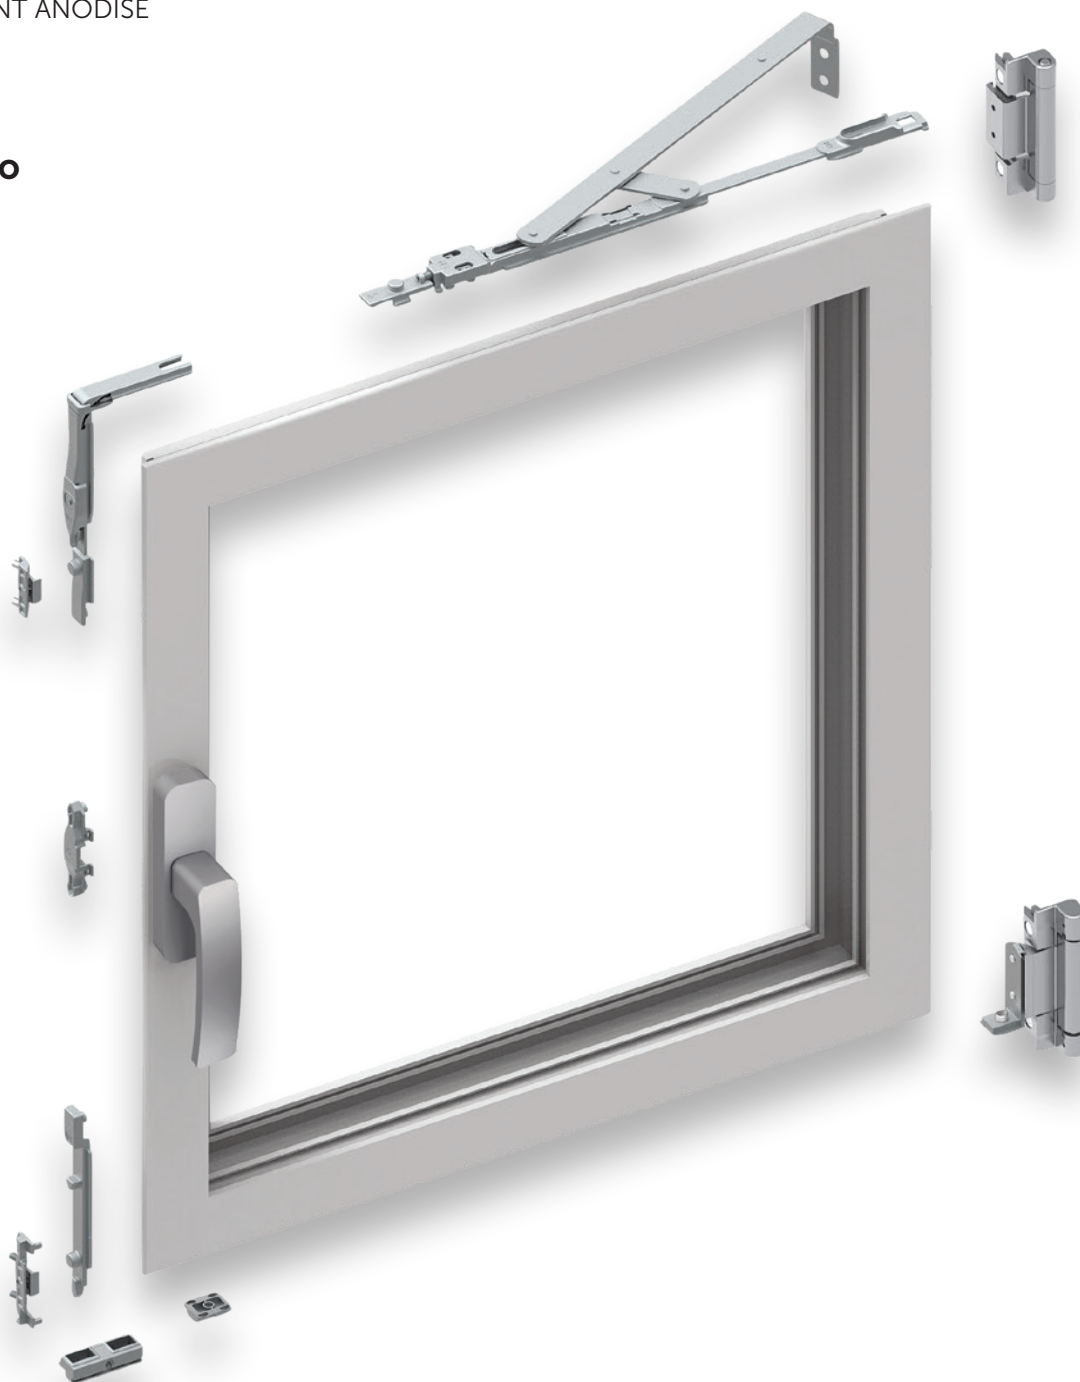

OSCILOBATENTE ANODIZADO

ANODIZED TILT AND TURN
OSCILOBATIENTE ANODIZADO
OSCILLO-BATTANT ANODISÉ

5100
5101 AM
5103 OCULTO
5104 AM OCULTO

AFINAÇÃO ARO FIXO
FIXED ARM SETTING
AFINACIÓN ARO FIJO
REGLAGE DE BRAS FIXE

OPÇÕES · OPTIONS
OPCIONES · OPTIONS

KIT VERTICAL
KIT HORIZONTAL
COMPASSO ADICIONAL
OB 09701/ 09707 P. FECHO COM AF
OB 1013 SUPLEMENTO P. FECHO
MICRO
COMPASSO MINI 34/45
COMPASSO 38/55
COMPASSO 55/90
COMPASSO 90/120