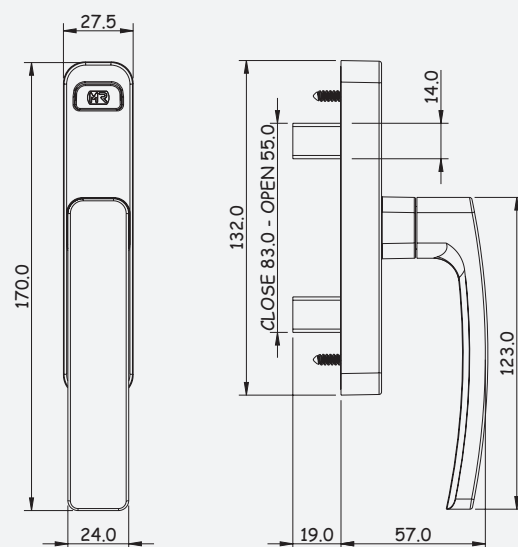

5200

5200 C/C

5200

5200 C/C

EMBALAGEM - PACKAGING
EMPAQUETADO - EMBALLAGE

12 unidades por caixa
12 pieces per box
12 unidades por caja
12 pieces par boîte

MATERIAIS - MATERIALS
MATERIALES - MATERIAUX

Alumínio - Zamak - Inox
Aluminium - Zamak - Stainless steel
Aluminio - Zamak - Acero inox
Aluminium - Zamak - Inox