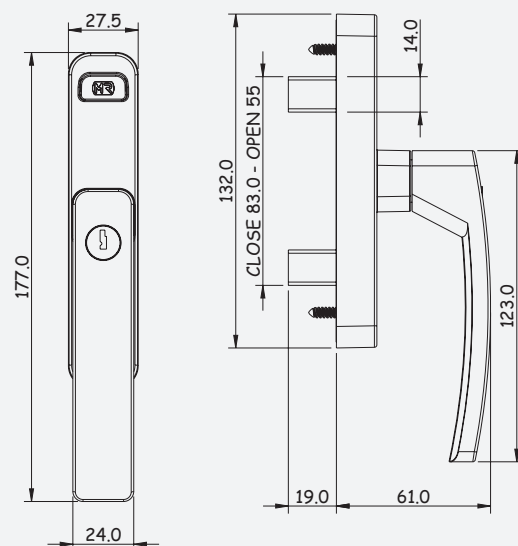

5200

5200 C/C

5200

5200 C/C

EMBALAGEM - PACKAGING
EMPAQUETADO - EMBALLAGE

12 unidades por caixa
12 pieces per box
12 unidades por caja
12 pieces par boîte

MATERIAIS - MATERIALS
MATERIALES - MATERIAUX

Alumínio - Zamak - Inox
Aluminium - Zamak - Stainless steel
Aluminio - Zamak - Acero inox
Aluminium - Zamak - Inox