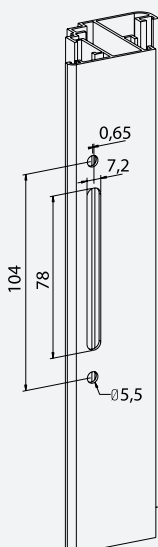

CREMONE PARA C. EUROPEIA · CREMONE FOR E.G. SERIES
CREMONA PARA C. EUROPEO · CREMONE POUR C. EUROPÉENNE

MONDIAL

M20 P21.14
M30 P37.14

M21 P21.14 C/C
M31 P37.14 C/C

EMBALAGEM - PACKAGING
EMPAQUETADO - EMBALLAGE

12 unidades por caixa
12 pieces per box
12 unidades por caja
12 pieces par boîte

ACABAMENTO - FINISHING
ACABADOS - FINITION

Lacado
Powder painting
Lacado
Laqué

MATERIAIS - MATERIALS
MATERIALES - MATERIAUX