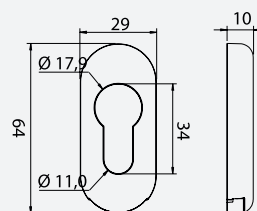

**MONDIAL**

**M60**  $\varnothing 8$   
**M60 FR**  $\varnothing 8$

**M69**

**MULETA C/ MOLA RECUPERAÇÃO**  
SPRING-LOADED HANDLE FOR DOORS  
MANILLA C/ MUELLE DE RECUPERACIÓN · BEQUILLE AVEC  
RESORT DE RAPPEL POUR PORTES

**M60**  $\varnothing 8$

**M60 FR**  $\varnothing 8$

Altura - 62,1 mm

**M69**

**EMBALAGEM - PACKAGING**  
**EMPAQUETADO - EMBALLAGE**

**M60**  $\varnothing 8$   
**12 pares por caixa**  
12 pairs per box  
12 paires por caja  
12 paires par boîte