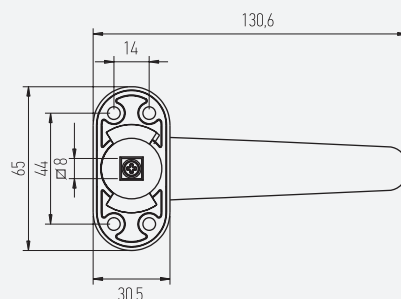

**MONDIAL**

**M60**  $\varnothing 8$   
**M60 FR**  $\varnothing 8$

**M69**

**MULETA C/ MOLA RECUPERAÇÃO**  
SPRING-LOADED HANDLE FOR DOORS  
MANILLA C/ MUELLE DE RECUPERACIÓN · BEQUILLE AVEC  
RESORT DE RAPPEL POUR PORTES

**M60**  $\varnothing 8$

**M60 FR**  $\varnothing 8$

Altura - 62,1 mm

**M69**

**EMBALAGEM - PACKAGING**  
**EMPAQUETADO - EMBALLAGE**

**M60**  $\varnothing 8$   
**12 pares por caixa**  
12 pairs per box  
12 paires por caja  
12 paires par boîte