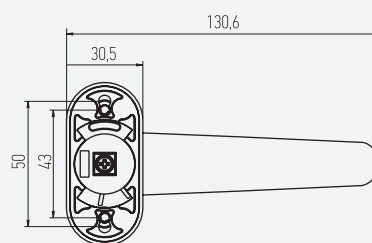

**MONDIAL**

**M60**  $\varnothing 8$   
**M60 FR**  $\varnothing 8$

**M69**

**MULETA C/ MOLA RECUPERAÇÃO**  
SPRING-LOADED HANDLE FOR DOORS  
MANILLA C/ MUELLE DE RECUPERACIÓN · BEQUILLE AVEC  
RESORT DE RAPPEL POUR PORTES

**M60**  $\varnothing 8$

**M60 FR**  $\varnothing 8$

Altura - 62,1 mm

**M69**

**EMBALAGEM - PACKAGING**  
**EMPAQUETADO - EMBALLAGE**

**M60**  $\varnothing 8$   
**12 pares por caixa**  
12 pairs per box  
12 paires por caja  
12 paires par boîte