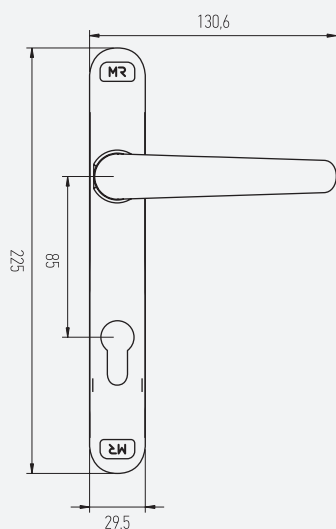

MONDIAL

MULETA C/ MOLA RECUPERAÇÃO
SPRING-LOADED HANDLE FOR DOORS
MANILLA C/ MUELLE DE RECUPERACIÓN · BEQUILLE AVEC
RESORT DE RAPPEL POUR PORTES

M63 \varnothing 8

EMBALAGEM - PACKAGING
EMPAQUETADO - EMBALLAGE