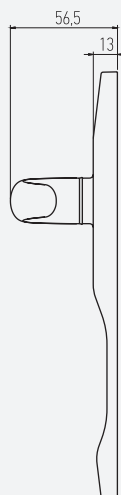

MONDIAL

MULETA C/ MOLA RECUPERAÇÃO
SPRING-LOADED HANDLE FOR DOORS
MANILLA C/ MUELLE DE RECUPERACIÓN · BEQUILLE AVEC
RESORT DE RAPPEL POUR PORTES

M63 \varnothing 8

EMBALAGEM - PACKAGING
EMPAQUETADO - EMBALLAGE

M63 \varnothing 8
6 pares por caixa
6 pairs per box
6 pares por caja
6 paires par boîte

ACABAMENTO - FINISHING
ACABADOS - FINITION

Lacado
Powder painting
Lacado
Laqué

MATERIAIS - MATERIALS
MATERIALES - MATERIAUX