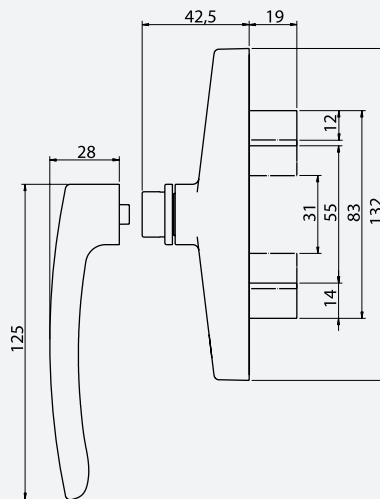

PRESTIGE

**EMBALAGEM - PACKAGING
EMPAQUETADO - EMBALLAGE**

12 unidades por caixa
12 pieces per box
12 unidades por caja
12 pieces par boîte

**MATERIAIS - MATERIALS
MATERIALES - MATERIAUX**

Alumínio - Zamak - Inox
Aluminium - Zamak - Stainless steel
Aluminio - Zamak - Acero inox
Aluminium - Zamak - Inox

**FIXAÇÃO - FIXING
FIJACIÓN - FIXATION**

Parafusos incluídos
Screws included
Tornillos incluidos
Vis inclus

**ACABAMENTO - FINISHING
ACABADOS - FINITION**

Lacado
Powder painting
Lacado
Laqué

**NORMA - STANDARD
NORMA - NORME**

EN 1670
EN 13126

**OBSERVAÇÕES - COMMENTS
OBSERVACIONES - OBSERVATIONS**

PEGA 9520
12 unidades por caixa
12 pieces per box
12 unidades por caja
12 pieces par boîte

CREMONE COM FIXAÇÃO FRONTAL · CREMONE WITH FRONTAL · FIXATION CREMONA DE FIJACIÓN FRONTAL · CREMONE AVEC FIXATION FRONTALE

9520 P