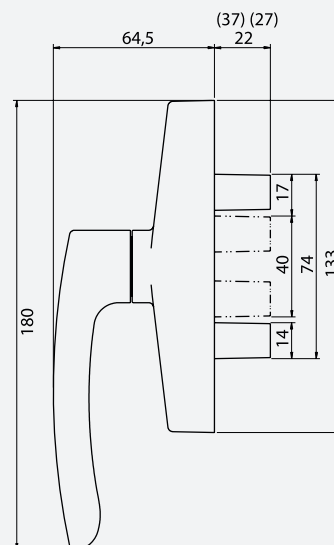

PRESTIGE

9530
9530 (37)(27)

9530 C
9530 C (37)(27)

CREMONE PARA C. EUROPEIA · CREMONE FOR E.G. SERIES
CREMONA PARA C. EUROPEO · CREMONE POUR C. EUROPÉENNE

EMBALAGEM - PACKAGING
EMPAQUETADO - EMBALLAGE

12 unidades por caixa
12 pieces per box
12 unidades por caja
12 pieces par boîte