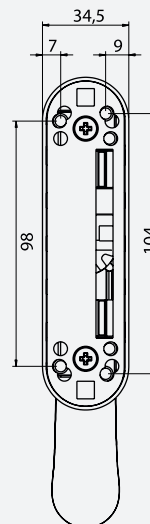

PRESTIGE

9530
9530 (37)(27)

9530 C
9530 C (37)(27)

CREMONE PARA C. EUROPEIA · CREMONE FOR E.G. SERIES
CREMONA PARA C. EUROPEO · CREMONE POUR C. EUROPÉENNE

EMBALAGEM - PACKAGING
EMPAQUETADO - EMBALLAGE

12 unidades por caixa
12 pieces per box
12 unidades por caja
12 pieces par boîte