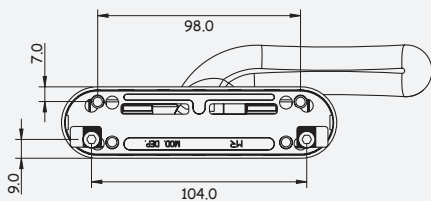

PEGA 9530
12 unidades por caixa
12 pieces per box
12 unidades por caja
12 pieces par boîte

CREMONE PARA C. EUROPEIA · CREMONE FOR E.G. SERIES · CREMONA PARA C. EUROPEO · CREMONE POUR C. EUROPÉENNE

**PONTO DE FECHO · CLOSED POINT
PUNTO DE CIELO · POINT FERMÉ**