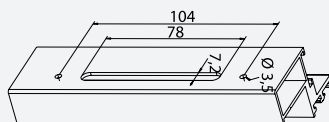

PEGA 9530
12 unidades por caixa
12 pieces per box
12 unidades por caja
12 pieces par boîte

CREMONE PARA C. EUROPEIA · CREMONE FOR E.G. SERIES · CREMONA PARA C. EUROPEO · CREMONE POUR C. EUROPÉENNE

**PONTO DE FECHO · CLOSED POINT
PUNTO DE CIELO · POINT FERMÉ**