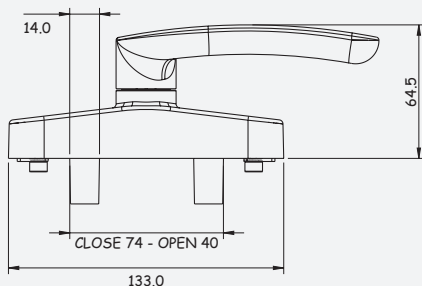

PEGA 9530
12 unidades por caixa
12 pieces per box
12 unidades por caja
12 pieces par boîte

CREMONE PARA C. EUROPEIA · CREMONE FOR E.G. SERIES · CREMONA PARA C. EUROPEO · CREMONE POUR C. EUROPÉENNE

**PONTO DE FECHO · CLOSED POINT
PUNTO DE CIELO · POINT FERMÉ**

REF. ^a	Tam. (A)
33532	8,5 mm
33533	6,5 mm
	10,5 mm