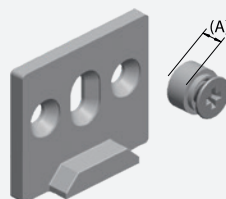

PEGA 9530
12 unidades por caixa
12 pieces per box
12 unidades por caja
12 pieces par boîte

CREMONE PARA C. EUROPEIA · CREMONE FOR E.G. SERIES · CREMONA PARA C. EUROPEO · CREMONE POUR C. EUROPÉENNE

**PONTO DE FECHO · CLOSED POINT
PUNTO DE CIELO · POINT FERMÉ**