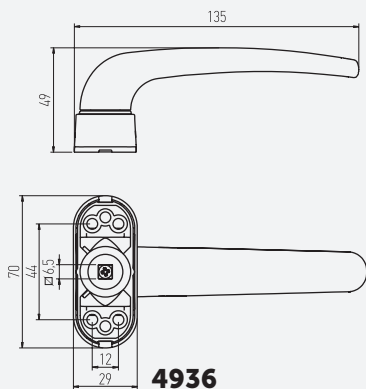

MULETA C/ MOLA RECUPERAÇÃO
SPRING-LOADED HANDLE FOR DOORS
MANILLA C/ MUELLE DE RECUPERACIÓN
BÉQUILLE AVEC RESORT DE RAPPEL POUR PORTES

ref.ª	(A)	(B)
4936	44 mm	12 mm
7200	50 mm	16 mm

4936

7200

EMBALAGEM - PACKAGING
EMPAQUETADO - EMBALLAGE

12 pares por caixa
12 pairs per box
12 pares por caja
12 paires par boîte

MATERIAIS - MATERIALS
MATERIALES - MATERIAUX

Alumínio - Zamak - Inox
Aluminium - Zamak - Stainless steel
Aluminio - Zamak - Acero inox
Aluminium - Zamak - Inox