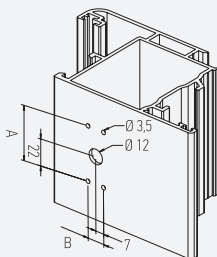

MULETA C/ MOLA RECUPERAÇÃO
SPRING-LOADED HANDLE FOR DOORS
MANILLA C/ MUELLE DE RECUPERACIÓN
BÉQUILLE AVEC RESORT DE RAPPEL POUR PORTES

ref.ª	(A)	(B)
4936	44 mm	12 mm
7200	50 mm	16 mm

4936

7200

EMBALAGEM - PACKAGING
EMPAQUETADO - EMBALLAGE