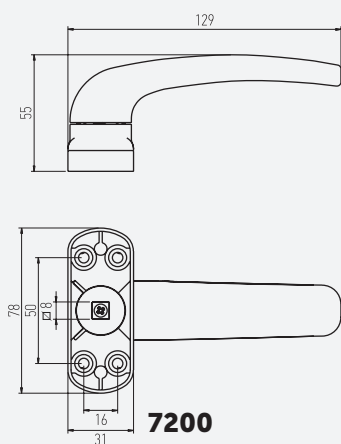

MULETA C/ MOLA RECUPERAÇÃO
SPRING-LOADED HANDLE FOR DOORS
MANILLA C/ MUELLE DE RECUPERACIÓN
BÉQUILLE AVEC RESORT DE RAPPEL POUR PORTES

ref.ª	(A)	(B)
4936	44 mm	12 mm
7200	50 mm	16 mm

4936

7200

EMBALAGEM - PACKAGING
EMPAQUETADO - EMBALLAGE

12 pares por caixa
12 pairs per box
12 pares por caja
12 paires par boîte

MATERIAIS - MATERIALS
MATERIALES - MATERIAUX

Alumínio - Zamak - Inox
Aluminium - Zamak - Stainless steel
Aluminio - Zamak - Acero inox
Aluminium - Zamak - Inox