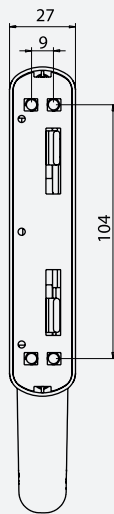

CREMONE PARA C. EUROPEIA
CREMONE FOR E.G. SERIES
CREMONA PARA C. EUROPEO
CREMONE POUR C. EUROPÉENNE

EMBALAGEM - PACKAGING
EMPAQUETADO - EMBALLAGE

12 unidades por caixa
12 pieces per box
12 unidades por caja
12 pieces par boîte

ACABAMENTO - FINISHING
ACABADOS - FINITION

Lacado
Powder painting
Lacado
Laqué

MATERIAIS - MATERIALS
MATERIALES - MATERIAUX

Alumínio - Zamak - Inox
Aluminium - Zamak - Stainless steel
Aluminio - Zamak - Acero inox
Aluminium - Zamak - Inox