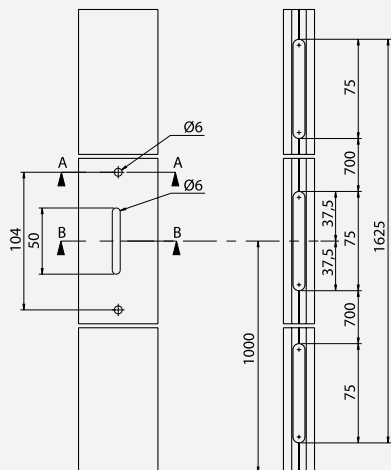

FECHO LATERAL 3 PUNTOS
3 POINTS SIDE LOCK
CIERRE LATERAL 3 PUNTOS
VERROU LATÉRAL 3 POINTS

| | |
|-----------|----------------------------|
| M90 | Mondial |
| M91 | Mondial (c/ chave) |
| M92 | Mondial (1 ponto) |
| M93 C/C | Mondial (1 ponto c/ chave) |
| 4220 | MR |
| 4220 1P | MR (1 ponto) |
| 9540 | Prestige |
| 9540 1P | Prestige (1 ponto) |
| 9541 | Prestige (pega comprida) |
| 9540 C | Prestige (c/ chave) |
| 5540 | Quad |
| 5540 C | Quad (1 ponto) |
| 5540 1P | Quad |
| 5540 C 1P | Quad (1 ponto) |

Cremone 2010/36
Kit 2034

EMBALAGEM - PACKAGING
EMPAQUETADO - EMBALLAGE

6 unidades por caixa
6 pieces per box
6 unidades por caja
6 pieces par boîte

ACABAMENTO - FINISHING
ACABADOS - FINITION

Lacado
Powder painting
Lacado
Laqué