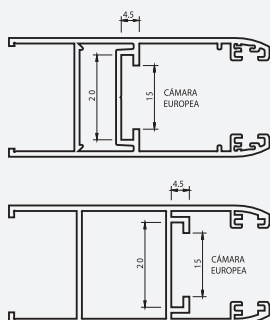

FECHO LATERAL 3 PUNTOS
3 POINTS SIDE LOCK
CIERRE LATERAL 3 PUNTOS
VERROU LATÉRAL 3 POINTS

| | |
|-----------|----------------------------|
| M90 | Mondial |
| M91 | Mondial (c/ chave) |
| M92 | Mondial (1 ponto) |
| M93 C/C | Mondial (1 ponto c/ chave) |
| 4220 | MR |
| 4220 1P | MR (1 ponto) |
| 9540 | Prestige |
| 9540 1P | Prestige (1 ponto) |
| 9541 | Prestige (pega comprida) |
| 9540 C | Prestige (c/ chave) |
| 5540 | Quad |
| 5540 C | Quad (1 ponto) |
| 5540 1P | Quad |
| 5540 C 1P | Quad (1 ponto) |

Cremone 2010/36
Kit 2034

EMBALAGEM - PACKAGING
EMPAQUETADO - EMBALLAGE

6 unidades por caixa
6 pieces per box
6 unidades por caja
6 pieces par boîte

ACABAMENTO - FINISHING
ACABADOS - FINITION

Lacado
Powder painting
Lacado
Laqué