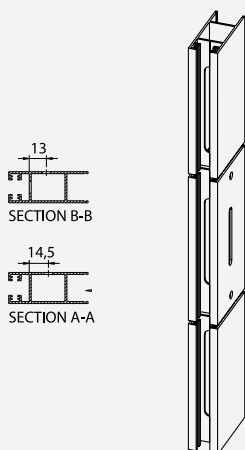

FECHO LATERAL 3 PUNTOS
3 POINTS SIDE LOCK
CIERRE LATERAL 3 PUNTOS
VERROU LATÉRAL 3 POINTS

| | |
|-----------|----------------------------|
| M90 | Mondial |
| M91 | Mondial (c/ chave) |
| M92 | Mondial (1 ponto) |
| M93 C/C | Mondial (1 ponto c/ chave) |
| 4220 | MR |
| 4220 1P | MR (1 ponto) |
| 9540 | Prestige |
| 9540 1P | Prestige (1 ponto) |
| 9541 | Prestige (pega comprida) |
| 9540 C | Prestige (c/ chave) |
| 5540 | Quad |
| 5540 C | Quad (1 ponto) |
| 5540 1P | Quad |
| 5540 C 1P | Quad (1 ponto) |

Cremone 2010/36
Kit 2034

EMBALAGEM - PACKAGING
EMPAQUETADO - EMBALLAGE

6 unidades por caixa
6 pieces per box
6 unidades por caja
6 pieces par boîte

ACABAMENTO - FINISHING
ACABADOS - FINITION

Lacado
Powder painting
Lacado
Laqué