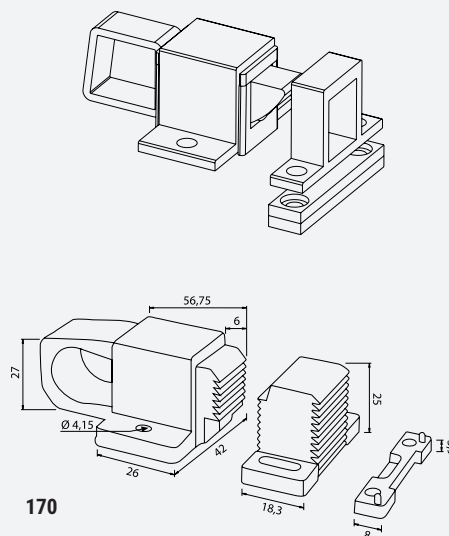

170
Nylon branco/preto **50 unidades por caixa**
Nylon white/black 50 pieces per box
Nylon blanco/negro 50 unidades por caja
Nylon blanc/noir 50 pieces par boîte

FECHO BANDEIRA · LOCK FOR SWINGING WINDOWS · CIERRE VENTANAS ABATIBLES · LOQUETEAUX FENÊTRES ABATTABLES