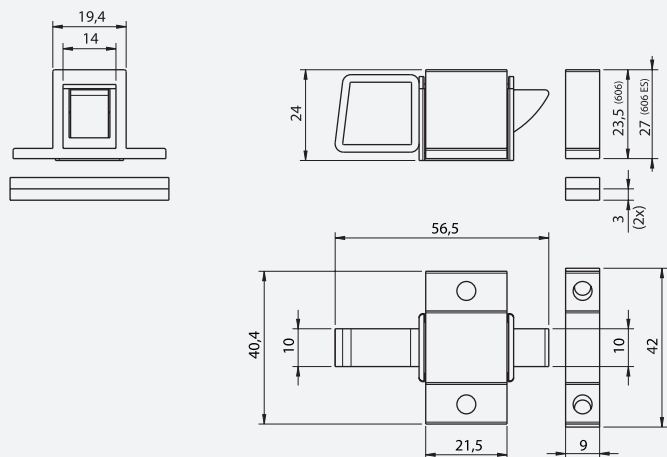

170
Nylon branco/preto **50 unidades por caixa**
Nylon white/black 50 pieces per box
Nylon blanco/negro 50 unidades por caja
Nylon blanc/noir 50 pieces par boîte

FECHO BANDEIRA · LOCK FOR SWINGING WINDOWS · CIERRE VENTANAS ABATIBLES · LOQUETEAUX FENÊTRES ABATTABLES