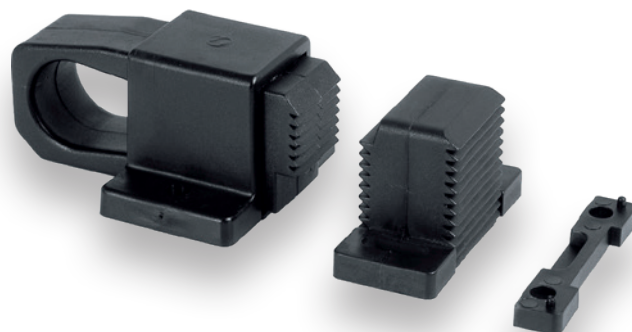

606
606.ES

170

EMBALAGEM - PACKAGING
EMPAQUETADO - EMBALLAGE

100 unidades por caixa
100 pieces per box
100 unidades por caja
100 pieces par boîte

MATERIAIS - MATERIALS
MATERIALES - MATERIAUX

Alumínio - Nylon
Aluminium - Nylon
Aluminio - Nylon
Aluminium - Nylon

ACABAMENTO - FINISHING
ACABADOS - FINITION

Lacado / Anodizado
Powder painting / Anodized
Lacado / Anodizado
Laqué / Anodisé

NORMA - STANDARD
NORMA - NORME

EN 1670
EN 13126

OBSERVAÇÕES - COMMENTS
OBSERVACIONES - OBSERVATIONS

170
Nylon branco/preto   **50 unidades por caixa**
Nylon white/black   50 pieces per box
Nylon blanco/negro   50 unidades por caja
Nylon blanc/noir   50 pieces par boîte

FECHO BANDEIRA · LOCK FOR SWINGING WINDOWS · CIERRE VENTANAS ABATIBLES · LOQUETEAUX FENÊTRES ABATTABLES