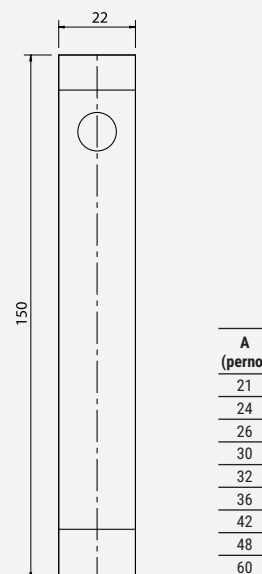

8000

FECHO CENTRAL
CENTRAL HANDLE
CIERRE CENTRAL
POIGNÉE CENTRALE

2959

Batente Séries de Correr

EMBALAGEM - PACKAGING
EMPAQUETADO - EMBALLAGE

12 unidades por caixa
12 pieces per box
12 unidades por caja
12 pieces par boîte