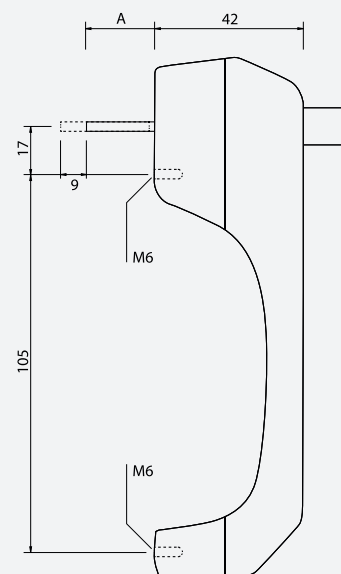

8000

FECHO CENTRAL
CENTRAL HANDLE
CIERRE CENTRAL
POIGNÉE CENTRALE

2959

Batente Séries de Correr

EMBALAGEM - PACKAGING
EMPAQUETADO - EMBALLAGE

12 unidades por caixa
12 pieces per box
12 unidades por caja
12 pieces par boîte