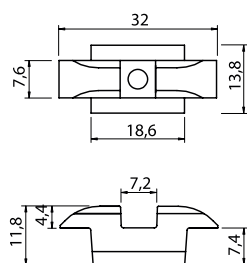

**9060**  
 ENGATE ZAMAK  
 emb. 50 un.

**9770**  
 ENGATE MICRO DE CORRER  
 emb. 50 un.

**SW3 - 03174**  
 ENGATE ZAMAK  
 emb. 50 un.

**TV3 - 00048**  
 ENGATE ZAMAK  
 emb. 50 un.

**10047**  
 TESTA INOX 1.5  
 emb. 50 un.