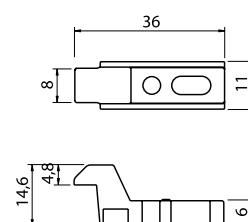

2002
ENGATE ZAMAK
emb. 50 un.