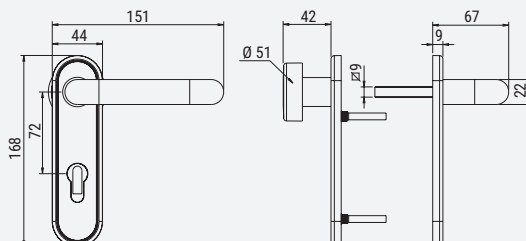

NORMA - STANDARD
NORMA - NORME

DO 20.17
 DIN 18 273 FS
 MPA NRW

MODELO
 QUAD

M1

M5

CILINDRO NYLON

M3

M8

ACESSÓRIOS

Veio
 9x120 mm

Cavilha
 5x100 mm

Perno
 5x9 mm