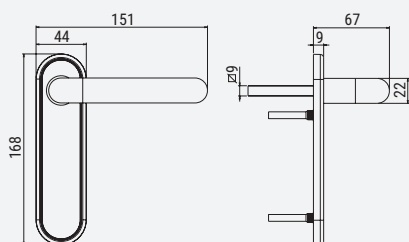

NORMA - STANDARD
NORMA - NORME

DO 20.17
 DIN 18 273 FS
 MPA NRW

MODELO
 QUAD

M1

M5

CILINDRO NYLON

M3

M8

ACESSÓRIOS

Veio
 9x120 mm

Cavilha
 5x100 mm

Perno
 5x9 mm