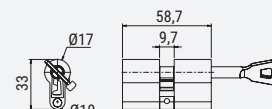

NORMA - STANDARD
NORMA - NORME

DO 20.17
 DIN 18 273 FS
 MPA NRW

MODELO
 QUAD

M1

M5

CILINDRO NYLON

M3

M8

ACESSÓRIOS

Veio
 9x120 mm

Cavilha
 5x100 mm

Perno
 5x9 mm