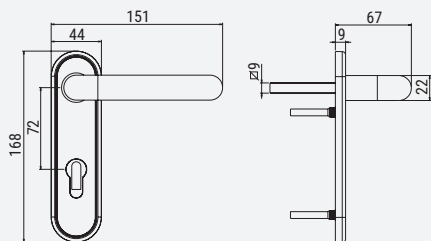

NORMA - STANDARD
NORMA - NORME

DO 20.17
 DIN 18 273 FS
 MPA NRW

MODELO
 QUAD

M1

M5

CILINDRO NYLON

M3

M8

ACESSÓRIOS

Veio
 9x120 mm

Cavilha
 5x100 mm

Perno
 5x9 mm