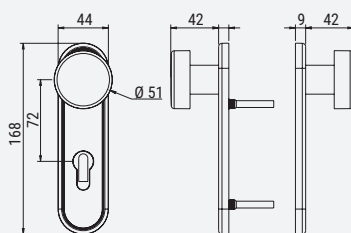

NORMA - STANDARD
NORMA - NORME

DO 20.17
 DIN 18 273 FS
 MPA NRW

MODELO
 QUAD

M1

M5

CILINDRO NYLON

M3

M8

ACESSÓRIOS

Veio
 9x120 mm

Cavilha
 5x100 mm

Perno
 5x9 mm