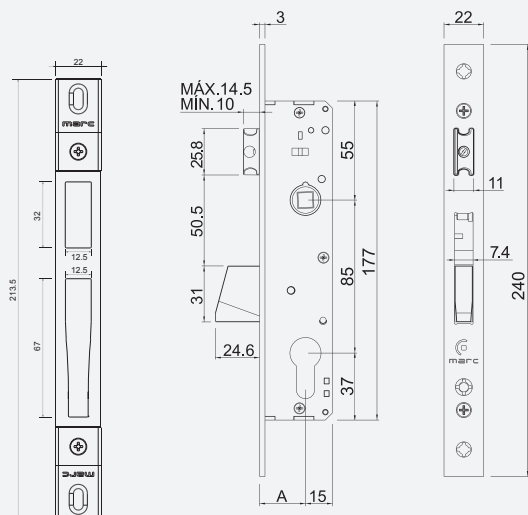

**730**  
FECHADURA PRUMO  
min. 20 un.

**741**  
FECHADURA PRUMO  
min. 20 un.

**741**  
KIT ROLETO

**HT730 / 741**

NORMA - STANDARD  
NORMA - NORME  
EN 12209

LB  
730/741

LG  
730

SG  
730

**730**

**HT730**

	A				B	C	D	⊕
<b>730.85</b>	25	30	35	-	85	177	240	8
<b>730.92</b>	25	30	35	40	92	184	247	8

**741**

**HT741**

	A	B	⊕		
<b>741.85</b>	25	30	35	85	8