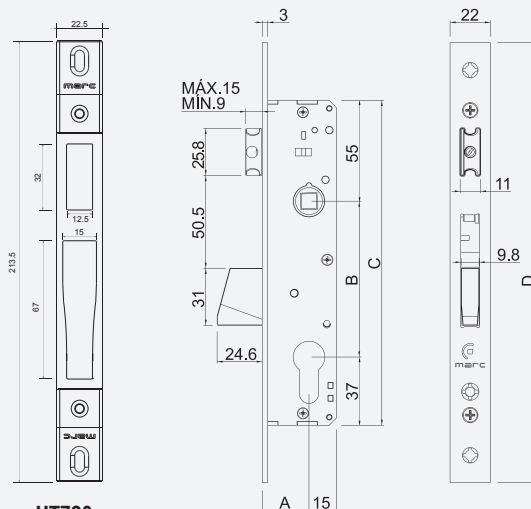

**730**  
FECHADURA PRUMO  
min. 20 un.

**741**  
FECHADURA PRUMO  
min. 20 un.

**741**  
KIT ROLETO

**HT730 / 741**

NORMA - STANDARD  
NORMA - NORME  
EN 12209

LB  
730/741

LG  
730

SG  
730

**730**

**HT730**

	A				B	C	D	⊕
<b>730.85</b>	25	30	35	-	85	177	240	8
<b>730.92</b>	25	30	35	40	92	184	247	8

**741**

**HT741**

	A	B	⊕		
<b>741.85</b>	25	30	35	85	8