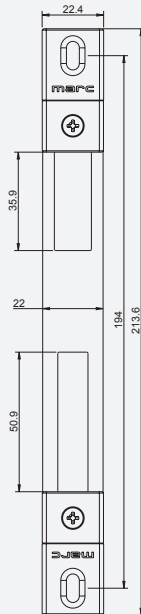

728

HT728

HT728 REG

	A		B	C	D	E	⊕			
728.70	21	25	30	-	70	178	254	74		
728.85	-	25	30	35	40	85	178	254	59	8
728.92	-	25	30	35	40	92	185	261	59	

733

HT733

A
25
30
35

LCAF

728R

LC

ST

R

**728**  
FECHADURA PRUMO  
min. 20 un.

**733**  
FECHADURA PRUMO (ELÉCTRICA)  
min. 20 un.

NORMA - STANDARD  
NORMA - NORME  
EN 12209

OBSERVAÇÕES - COMENTS  
OBSERVACIONES - OBSERVATIONS  
728 LC AF 30-35-40  
728 R 25-30-35