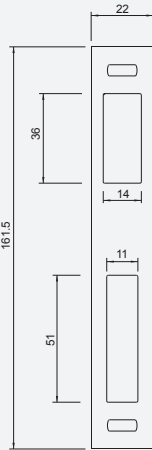

728

HT728

HT728 REG

	A		B	C	D	E	⊕			
728.70	21	25	30	-	70	178	254	74		
728.85	-	25	30	35	40	85	178	254	59	8
728.92	-	25	30	35	40	92	185	261	59	

733

HT733

A
25
30
35

LCAF

728R

LC

ST

R

**728**  
FECHADURA PRUMO  
min. 20 un.

**733**  
FECHADURA PRUMO (ELÉCTRICA)  
min. 20 un.

NORMA - STANDARD  
NORMA - NORME  
EN 12209

OBSERVAÇÕES - COMENTS  
OBSERVACIONES - OBSERVATIONS  
728 LC AF 30-35-40  
728 R 25-30-35