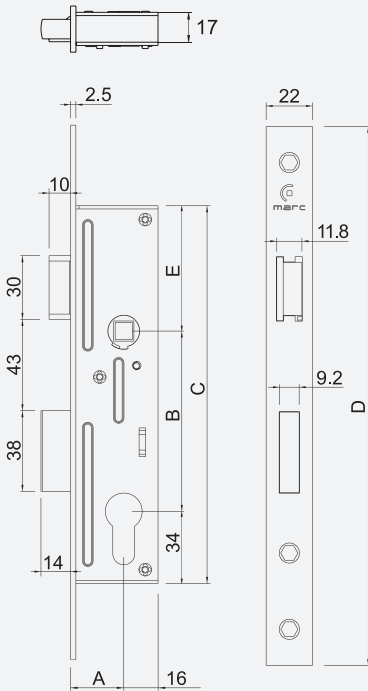

728

HT728

HT728 REG

	A		B	C	D	E	⊕			
728.70	21	25	30	-	70	178	254	74		
728.85	-	25	30	35	40	85	178	254	59	8
728.92	-	25	30	35	40	92	185	261	59	

733

HT733

A
25
30
35

LCAF

728R

LC

ST

R

**728**  
FECHADURA PRUMO  
min. 20 un.

**733**  
FECHADURA PRUMO (ELÉCTRICA)  
min. 20 un.

NORMA - STANDARD  
NORMA - NORME  
EN 12209

OBSERVAÇÕES - COMENTS  
OBSERVACIONES - OBSERVATIONS  
728 LC AF 30-35-40  
728 R 25-30-35