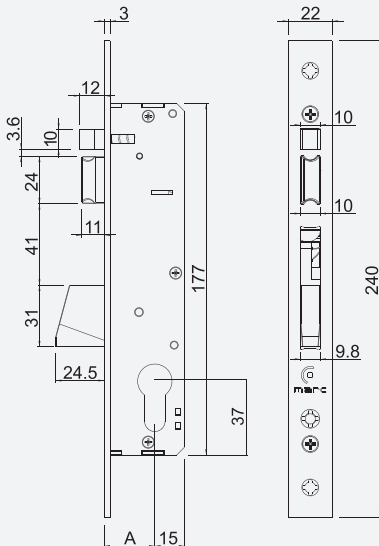

728

HT728

HT728 REG

	A		B	C	D	E	⊕			
728.70	21	25	30	-	70	178	254	74		
728.85	-	25	30	35	40	85	178	254	59	8
728.92	-	25	30	35	40	92	185	261	59	

733

HT733

A
25
30
35

LCAF

728R

LC

ST

R

**728**  
FECHADURA PRUMO  
min. 20 un.

**733**  
FECHADURA PRUMO (ELÉCTRICA)  
min. 20 un.

NORMA - STANDARD  
NORMA - NORME  
EN 12209

OBSERVAÇÕES - COMENTS  
OBSERVACIONES - OBSERVATIONS  
728 LC AF 30-35-40  
728 R 25-30-35