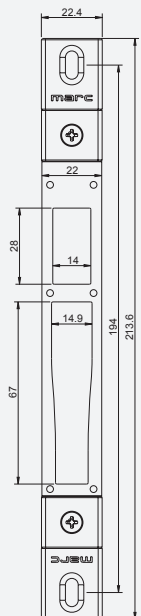

728

HT728

HT728 REG

	A		B	C	D	E	⊕			
728.70	21	25	30	-	70	178	254	74		
728.85	-	25	30	35	40	85	178	254	59	8
728.92	-	25	30	35	40	92	185	261	59	

733

HT733

A
25
30
35

LCAF

728R

LC

ST

R

**728**  
FECHADURA PRUMO  
min. 20 un.

**733**  
FECHADURA PRUMO (ELÉCTRICA)  
min. 20 un.

NORMA - STANDARD  
NORMA - NORME  
EN 12209

OBSERVAÇÕES - COMENTS  
OBSERVACIONES - OBSERVATIONS  
728 LC AF 30-35-40  
728 R 25-30-35