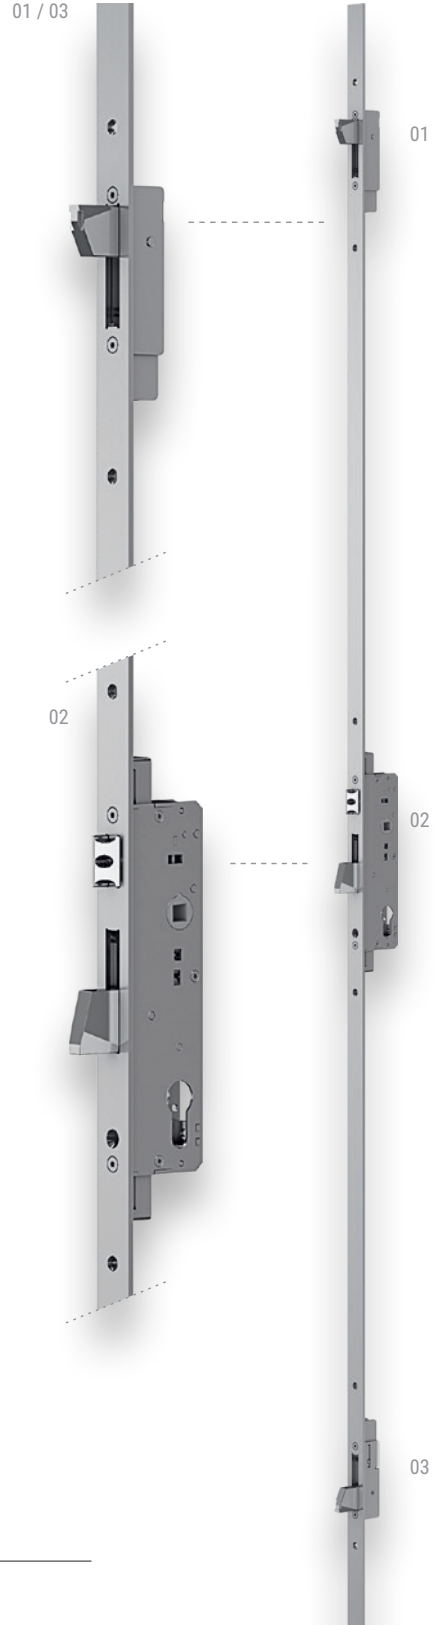

750-U

755

	A			B	C	D	⊕
750 / 755.85	25	30	35	85	177	505	8
750 / 755.92	25	30	35	40	92	184	498

HT750

**750-U**  
**755**  
FECHADURA  
TRIPLA  
min. 9 un.

NORMA - STANDARD  
NORMA - NORME  
EN 12209