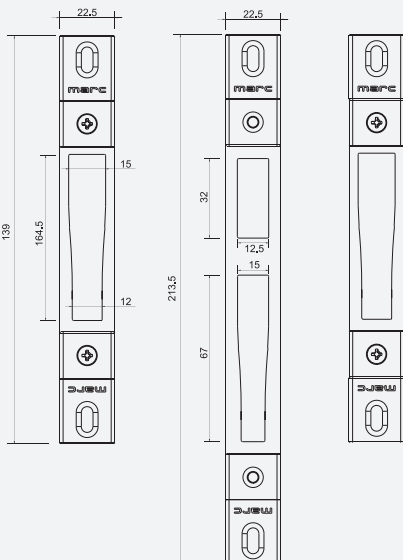

750-U

755

	A			B	C	D	⊕
750 / 755.85	25	30	35	85	177	505	8
750 / 755.92	25	30	35	40	92	184	498

HT750

**750-U**  
**755**  
FECHADURA  
TRIPLA  
min. 9 un.

NORMA - STANDARD  
NORMA - NORME  
EN 12209