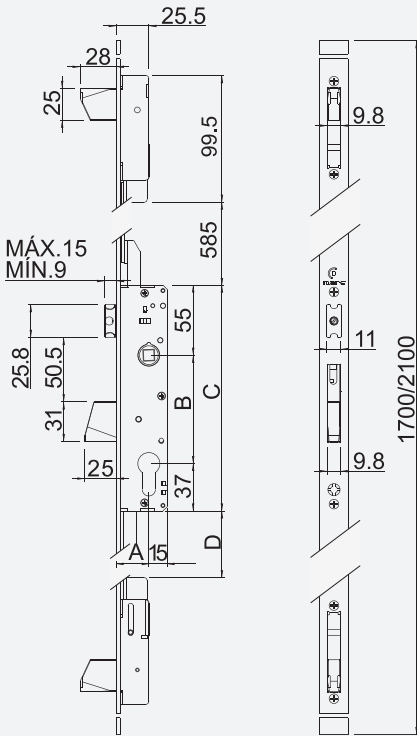

750-U

755

	A			B	C	D	⊕
750 / 755.85	25	30	35	85	177	505	8
750 / 755.92	25	30	35	40	92	184	498

HT750

**750-U**  
**755**  
FECHADURA  
TRIPLA  
min. 9 un.

NORMA - STANDARD  
NORMA - NORME  
EN 12209