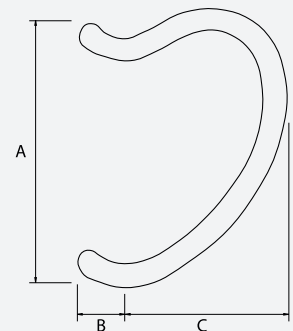

ASA "H"

ASA "V"

ASA "R"

**EMBALAGEM - PACKAGING
EMPAQUETADO - EMBALLAGE**

1 unidade por caixa
1 piece per box
1 unidade por caja
1 piece par boîte

**MATERIAIS - MATERIALS
MATERIALES - MATERIAUX**

Inox (304)
Stainless steel (304)
Acero inox (304)
Inox (304)

ASAS DE PORTA EXTERIOR · PULL HANDLES · TIRADOR DE PUERTA · POIGNÉE DE PORTE

	Ø25	Ø30	Ø35	A	B
ASA	21310	-	-	300	200
	21320	-	-	350	250
	21330	21630	-	400	250
	21340	21640	21940	500	350
	21350	21650	21950	1000	850
PAR	21260	-	-	300	200
	21270	-	-	350	250
	21280	21580	-	400	250
	21290	21590	21890	500	350
	21300	21600	21900	1000	850

	Ø25	Ø30	Ø35	A	B
ASA	20210	20510	20810	350	Ø25 - 75
PAR	20200	20500	20800	350	Ø30 - 85
					Ø35 - 85

	Ø25	Ø30	Ø35	A	B	C
ASA	20240	20540	-	300	Ø25 - 75	220
	20250	20550	20840	350	Ø30 - 85	250
	-	-	20850	400	Ø35 - 85	250
PAR	20220	20520	-	300		
	20230	20530	20820	350		
	-	-	20830	400		