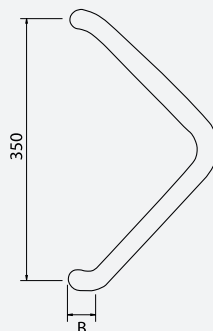

ASA "H"

ASA "V"

ASA "R"

**EMBALAGEM - PACKAGING
EMPAQUETADO - EMBALLAGE**

1 unidade por caixa
1 piece per box
1 unidade por caja
1 piece par boîte

**MATERIAIS - MATERIALS
MATERIALES - MATERIAUX**

Inox (304)
Stainless steel (304)
Acero inox (304)
Inox (304)

ASAS DE PORTA EXTERIOR · PULL HANDLES · TIRADOR DE PUERTA · POIGNÉE DE PORTE

	Ø25	Ø30	Ø35	A	B
ASA	21310	-	-	300	200
	21320	-	-	350	250
	21330	21630	-	400	250
	21340	21640	21940	500	350
	21350	21650	21950	1000	850
PAR	21260	-	-	300	200
	21270	-	-	350	250
	21280	21580	-	400	250
	21290	21590	21890	500	350
	21300	21600	21900	1000	850

	Ø25	Ø30	Ø35	A	B
ASA	20210	20510	20810	350	Ø25 - 75
PAR	20200	20500	20800	350	Ø30 - 85
					Ø35 - 85

	Ø25	Ø30	Ø35	A	B	C
ASA	20240	20540	-	300	Ø25 - 75	220
	20250	20550	20840	350	Ø30 - 85	250
	-	-	20850	400	Ø35 - 85	250
PAR	20220	20520	-	300		
	20230	20530	20820	350		
	-	-	20830	400		