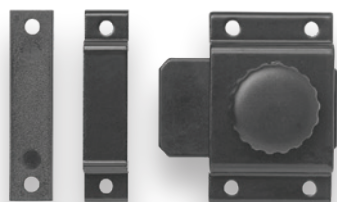

SAPATA
cx. 100
PATER
cx. 200

EIXO DESCENTRADO
cx. 300 un.

RESSALTO 6100
cx. 2 ct.

RESSALTO 9500
cx. 2 ct.

105
cx. 100

9010
ESPELHO OVAL
cx. 150 un.

9020
ESPELHO RECTANGULAR
cx. 150 un.

SNR
ESPELHO ALU
cx. 100 un.

SNR-QUAD
ESPELHO ALU
cx. 100 un.

Esquadros alinhamento

medida · dimension medida · mesure	un. p/ caixa · pieces per box un. p/ caja · pieces par boîte
24,7 x 5,3	120
14,47 x 5,3	120
10,7 x 5,3	120
Pino fixação	2000