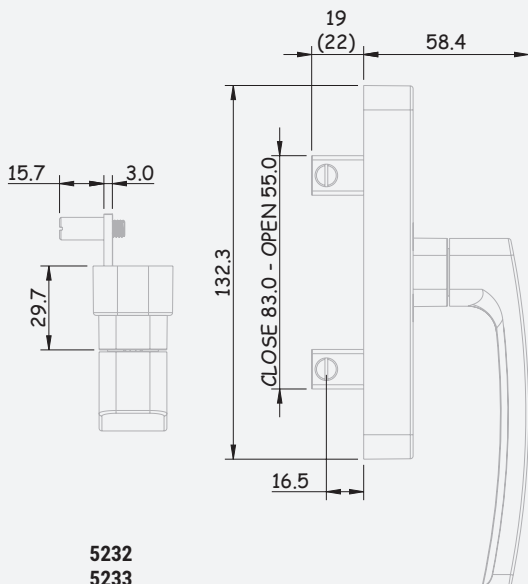

5231

5232
5233

5231

5232
5233

**EMBALAGEM - PACKAGING
EMPAQUETADO - EMBALLAGE**

12 unidades por caixa
12 pieces per box
12 unidades por caja
12 pieces par boîte

**MATERIAIS - MATERIALS
MATERIALES - MATERIAUX**

**ACABAMENTO - FINISHING
ACABADOS - FINITION**

Lacado
Powder painting
Lacado
Laqué

**NORMA - STANDARD
NORMA - NORME**

EN 1670
EN 13126

**OBSERVAÇÕES - COMMENTS
OBSERVACIONES - OBSERVATIONS**

5232
pat. transmissão grande = 22mm
5233
pat. transmissão pequena = 19mm