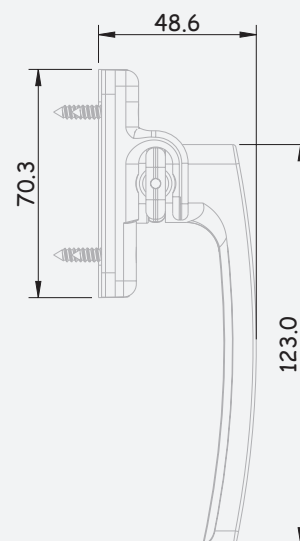

5280

EMBALAGEM - PACKAGING
EMPAQUETADO - EMBALLAGE

24 unidades por caixa
 24 pieces per box
 24 unidades por caja
 24 pieces par boîte

MATERIAIS - MATERIALS
MATERIALES - MATERIAUX

Alumínio - Zamak - Inox
 Aluminium - Zamak - Stainless steel
 Aluminio - Zamak - Acero inox
 Aluminium - Zamak - Inox

EN 1670
 EN 13126

OBSERVAÇÕES - COMMENTS
OBSERVACIONES - OBSERVATIONS

Inclui Ressalto Batente
 1,2mm e 3mm, não inclui
 calço de 3 e 5 mm