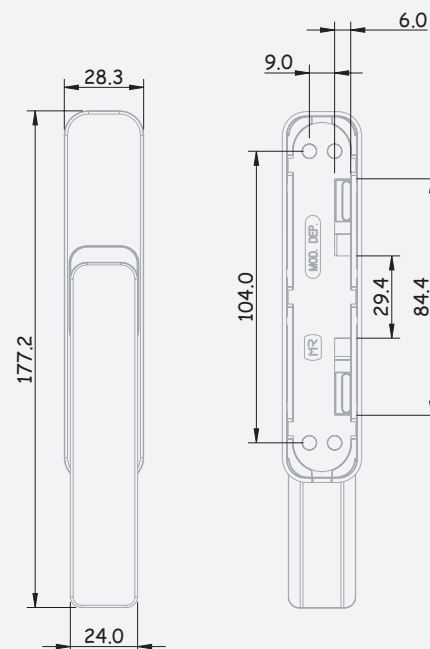

5231

5232

5231

**EMBALAGEM - PACKAGING
EMPAQUETADO - EMBALLAGE**

12 unidades por caixa
12 pieces per box
12 unidades por caja
12 pieces par boîte

**MATERIAIS - MATERIALS
MATERIALES - MATERIAUX**

Alumínio - Zamak - Inox
Aluminium - Zamak - Stainless steel
Aluminio - Zamak - Acero inox
Aluminium - Zamak - Inox

EN 1670
EN 13126

**OBSERVAÇÕES - COMMENTS
OBSERVACIONES - OBSERVATIONS**

5232
pat. transmissão grande = 22mm

5232