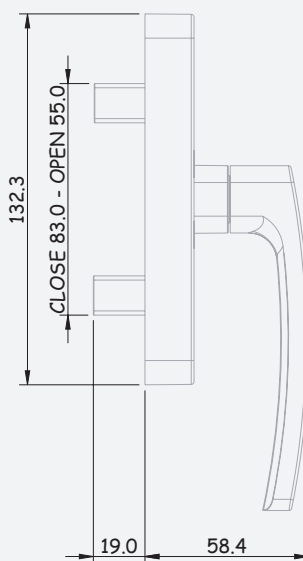

5231

5232

5231

**EMBALAGEM - PACKAGING
EMPAQUETADO - EMBALLAGE**

12 unidades por caixa
12 pieces per box
12 unidades por caja
12 pieces par boîte

**MATERIAIS - MATERIALS
MATERIALES - MATERIAUX**

Alumínio - Zamak - Inox
Aluminium - Zamak - Stainless steel
Aluminio - Zamak - Acero inox
Aluminium - Zamak - Inox

EN 1670
EN 13126

**OBSERVAÇÕES - COMMENTS
OBSERVACIONES - OBSERVATIONS**

5232
pat. transmissão grande = 22mm

5232