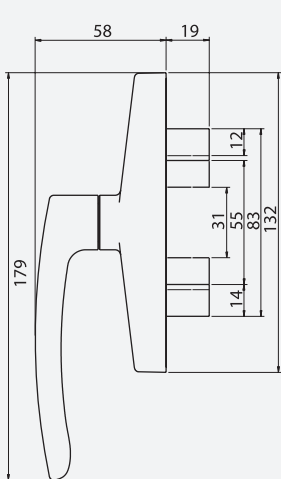

EN 1670  
EN 13126

**OBSERVAÇÕES - COMMENTS  
OBSERVACIONES - OBSERVATIONS**

**PEGA 9520**  
**12 unidades por caixa**  
12 pieces per box  
12 unidades por caja  
12 pieces par boîte

**CREMONE COM FIXAÇÃO FRONTAL · CREMONE WITH FRONTAL · FIXATION CREMONA DE FIJACIÓN FRONTAL · CREMONE AVEC FIXATION FRONTALE**

**9500**

**9520 P**

**9520 / 9520 C**