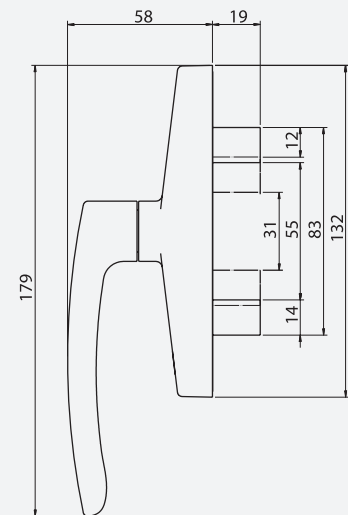

EN 1670  
EN 13126

**OBSERVAÇÕES - COMMENTS  
OBSERVACIONES - OBSERVATIONS**

**PEGA 9520**  
**12 unidades por caixa**  
12 pieces per box  
12 unidades por caja  
12 pieces par boîte

**CREMONE COM FIXAÇÃO FRONTAL · CREMONE WITH FRONTAL · FIXATION CREMONA DE FIJACIÓN FRONTAL · CREMONE AVEC FIXATION FRONTALE**

**9500**

**9520 P**

**9520 / 9520 C**