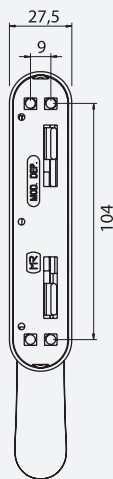

EN 1670  
EN 13126

**OBSERVAÇÕES - COMMENTS  
OBSERVACIONES - OBSERVATIONS**

**PEGA 9520**  
**12 unidades por caixa**  
12 pieces per box  
12 unidades por caja  
12 pieces par boîte

**CREMONE COM FIXAÇÃO FRONTAL · CREMONE WITH FRONTAL · FIXATION CREMONA DE FIJACIÓN FRONTAL · CREMONE AVEC FIXATION FRONTALE**

**9500**

**9520 P**

**9520 / 9520 C**