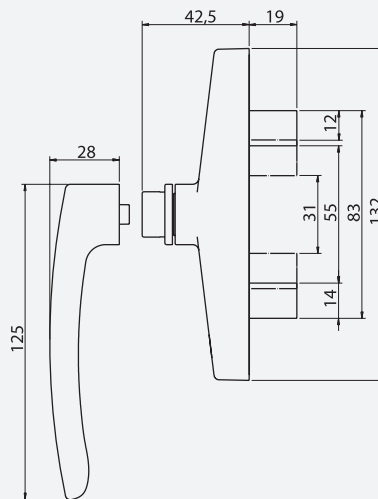

EN 1670  
EN 13126

**OBSERVAÇÕES - COMMENTS  
OBSERVACIONES - OBSERVATIONS**

**PEGA 9520**  
**12 unidades por caixa**  
12 pieces per box  
12 unidades por caja  
12 pieces par boîte

**CREMONE COM FIXAÇÃO FRONTAL · CREMONE WITH FRONTAL · FIXATION CREMONA DE FIJACIÓN FRONTAL · CREMONE AVEC FIXATION FRONTALE**

**9500**

**9520 P**

**9520 / 9520 C**