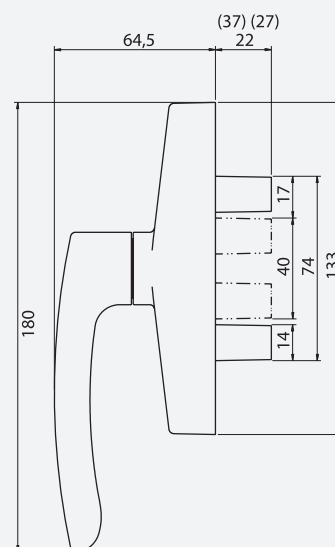

# PRESTIGE

**9530**  
**9530 (37)(27)**

**9530 C**  
**9530 C (37)(27)**

**CREMONE PARA C. EUROPEIA · CREMONE FOR E.G. SERIES**  
**CREMONA PARA C. EUROPEO · CREMONE POUR C. EUROPÉENNE**

**EMBALAGEM - PACKAGING**  
**EMPAQUETADO - EMBALLAGE**

**12 unidades por caixa**  
12 pieces per box  
12 unidades por caja  
12 pieces par boîte

**MATERIAIS - MATERIALS**  
**MATERIALES - MATERIAUX**

**Alumínio - Zamak - Inox**  
Aluminium - Zamak - Stainless steel  
Aluminio - Zamak - Acero inox  
Aluminium - Zamak - Inox