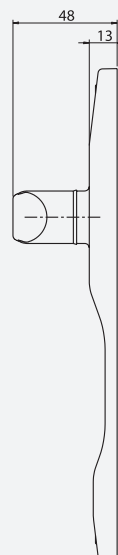

# PRESTIGE

9575

**MULETA C/ MOLA RECUPERAÇÃO**  
SPRING-LOADED HANDLE FOR DOORS  
MANILLA C/ MUELLE DE RECUPERACIÓN  
BÉQUILLE AVEC RESORT DE RAPPEL POUR PORTES

**EMBALAGEM - PACKAGING**  
EMPAQUETADO - EMBALLAGE

**6 pares por caixa**  
6 pairs per box  
6 pares por caja  
6 paires par boîte

**MATERIAIS - MATERIALS**  
MATERIALES - MATERIAUX

**Alumínio - Zamak - Inox**  
Aluminium - Zamak - Stainless steel  
Aluminio - Zamak - Acero inox  
Aluminium - Zamak - Inox