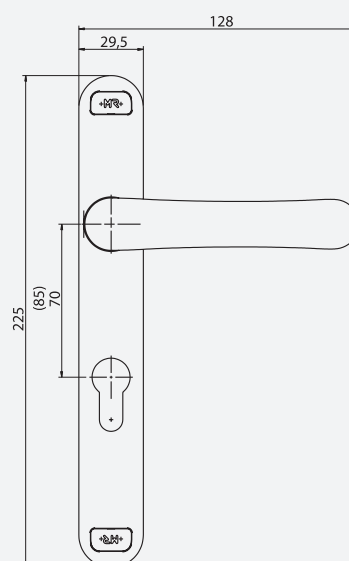

# PRESTIGE

9575

**MULETA C/ MOLA RECUPERAÇÃO**  
SPRING-LOADED HANDLE FOR DOORS  
MANILLA C/ MUELLE DE RECUPERACIÓN  
BÉQUILLE AVEC RESORT DE RAPPEL POUR PORTES

**EMBALAGEM - PACKAGING**  
EMPAQUETADO - EMBALLAGE