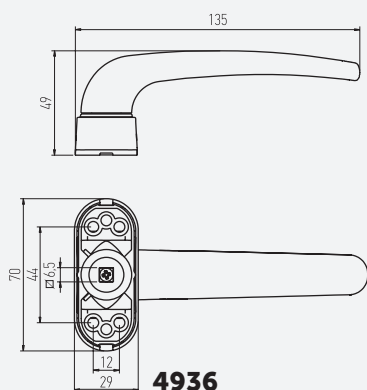

MULETA C/ MOLA RECUPERAÇÃO
SPRING-LOADED HANDLE FOR DOORS
MANILLA C/ MUELLE DE RECUPERACIÓN
BÉQUILLE AVEC RESORT DE RAPPEL POUR PORTES

ref.ª	(A)	(B)
4936	44 mm	12 mm
7200	50 mm	16 mm

4936

7200

EMBALAGEM - PACKAGING
EMPAQUETADO - EMBALLAGE

12 pares por caixa
12 pairs per box
12 pares por caja
12 paires par boîte

MATERIAIS - MATERIALS
MATERIALES - MATERIAUX

Alumínio - Zamak - Inox
Aluminium - Zamak - Stainless steel
Aluminio - Zamak - Acero inox
Aluminium - Zamak - Inox