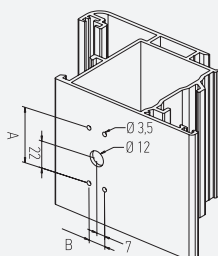

MULETA C/ MOLA RECUPERAÇÃO
SPRING-LOADED HANDLE FOR DOORS
MANILLA C/ MUELLE DE RECUPERACIÓN
BÉQUILLE AVEC RESORT DE RAPPEL POUR PORTES

ref.ª	(A)	(B)
4936	44 mm	12 mm
7200	50 mm	16 mm

4936

7200

EMBALAGEM - PACKAGING
EMPAQUETADO - EMBALLAGE