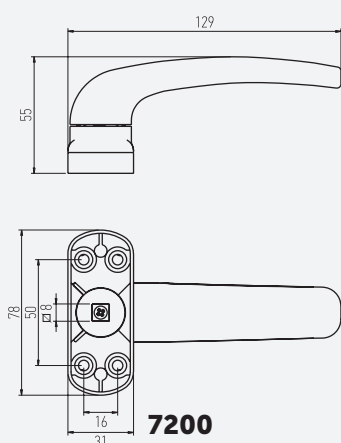

MULETA C/ MOLA RECUPERAÇÃO
SPRING-LOADED HANDLE FOR DOORS
MANILLA C/ MUELLE DE RECUPERACIÓN
BÉQUILLE AVEC RESORT DE RAPPEL POUR PORTES

ref.ª	(A)	(B)
4936	44 mm	12 mm
7200	50 mm	16 mm

4936

7200

EMBALAGEM - PACKAGING
EMPAQUETADO - EMBALLAGE

12 pares por caixa
12 pairs per box
12 pares por caja
12 paires par boîte

MATERIAIS - MATERIALS
MATERIALES - MATERIAUX

Alumínio - Zamak - Inox
Aluminium - Zamak - Stainless steel
Aluminio - Zamak - Acero inox
Aluminium - Zamak - Inox