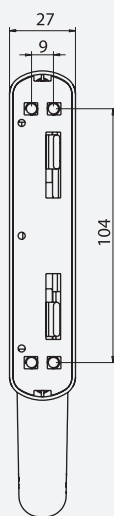

CREMONE PARA C. EUROPEIA
CREMONE FOR E.G. SERIES
CREMONA PARA C. EUROPEO
CREMONE POUR C. EUROPÉENNE

EMBALAGEM - PACKAGING
EMPAQUETADO - EMBALLAGE

12 unidades por caixa
12 pieces per box
12 unidades por caja
12 pieces par boîte

ACABAMENTO - FINISHING
ACABADOS - FINITION

Lacado
Powder painting
Lacado
Laqué

MATERIAIS - MATERIALS
MATERIALES - MATERIAUX

Alumínio - Zamak - Inox
Aluminium - Zamak - Stainless steel
Aluminio - Zamak - Acero inox
Aluminium - Zamak - Inox