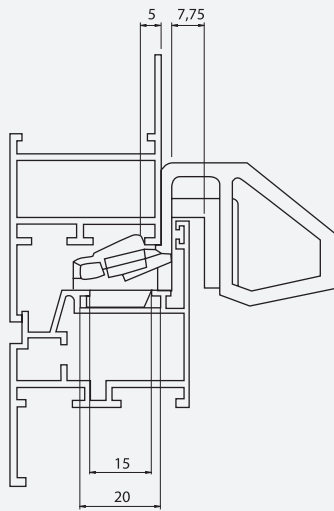

**FECHO JANELAS BASCULANTES**  
LOCK FOR SWINGING WINDOWS  
CIERRE VENTANAS ABATIBLES  
LOQUETEAUX FENÊTRES ABATTABLES

**Regulável**  
adjustable  
regulable  
réglable

**4606**

**9000**

**EMBALAGEM - PACKAGING**  
EMPAQUETADO - EMBALLAGE

**50 unidades por caixa**  
50 pieces per box  
50 unidades por caja  
50 pieces par boîte

**MATERIAIS - MATERIALS**  
MATERIALES - MATERIAUX

**Alumínio - Zamak - Nylon**  
Aluminium - Zamak - Nylon  
Aluminio - Zamak - Nylon  
Aluminium - Zamak - Nylon