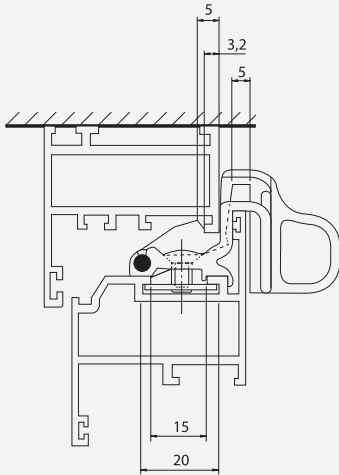

**FECHO JANELAS BASCULANTES**  
LOCK FOR SWINGING WINDOWS  
CIERRE VENTANAS ABATIBLES  
LOQUETEAUX FENÊTRES ABATTABLES

**Regulável**  
adjustable  
regulable  
réglable

**4606**

**9000**

**EMBALAGEM - PACKAGING**  
EMPAQUETADO - EMBALLAGE