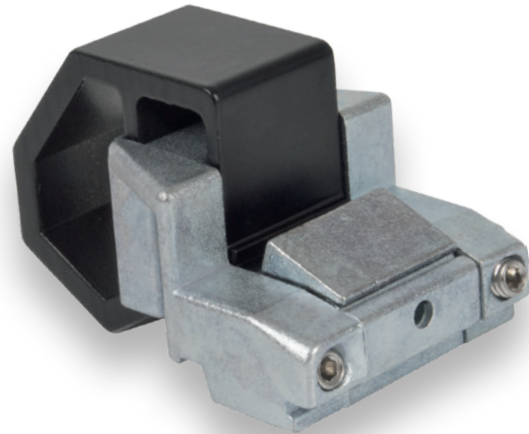

**FECHO JANELAS BASCULANTES**  
LOCK FOR SWINGING WINDOWS  
CIERRE VENTANAS ABATIBLES  
LOQUETEAUX FENÊTRES ABATTABLES

**Regulável**  
adjustable  
regulable  
réglable

**4606**

**9000**

**EMBALAGEM - PACKAGING**  
EMPAQUETADO - EMBALLAGE