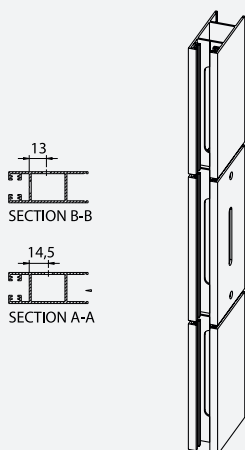

**FECHO LATERAL 3 PUNTOS**  
3 POINTS SIDE LOCK  
CIERRE LATERAL 3 PUNTOS  
VERROU LATÉRAL 3 POINTS

4220	MR
4220 1P	MR (1 ponto)
9540	Prestige
9540 1P	Prestige (1 ponto)
9541	Prestige (pega comprida)
9540 C	Prestige (c/ chave)
5540	Quad
5540 C	Quad (1 ponto)
5540 1P	Quad
5540 C 1P	Quad (1 ponto)

**Cremone 2010/36**  
**Kit 2034**

**EMBALAGEM - PACKAGING**  
**EMPAQUETADO - EMBALLAGE**

**6 unidades por caixa**  
6 pieces per box  
6 unidades por caja  
6 peças par boite

**ACABAMENTO - FINISHING**  
**ACABADOS - FINITION**