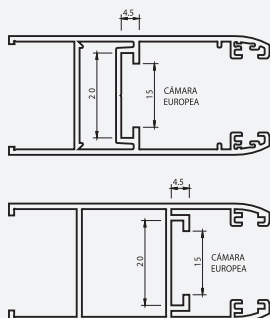

**FECHO LATERAL 3 PUNTOS**  
3 POINTS SIDE LOCK  
CIERRE LATERAL 3 PUNTOS  
VERROU LATÉRAL 3 POINTS

4220	MR
4220 1P	MR (1 ponto)
9540	Prestige
9540 1P	Prestige (1 ponto)
9541	Prestige (pega comprida)
9540 C	Prestige (c/ chave)
5540	Quad
5540 C	Quad (1 ponto)
5540 1P	Quad
5540 C 1P	Quad (1 ponto)

**Cremone 2010/36**  
**Kit 2034**

**EMBALAGEM - PACKAGING**  
**EMPAQUETADO - EMBALLAGE**

**6 unidades por caixa**  
6 pieces per box  
6 unidades por caja  
6 peças par boite

**ACABAMENTO - FINISHING**  
**ACABADOS - FINITION**