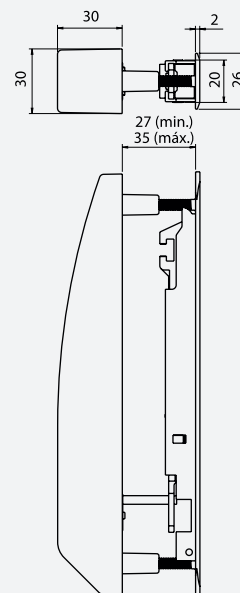

4308 P

FECHO LATERAL DE EMBUTIR
LATERAL INSERT BARREL
CIERRE DE EMBUTIR
VERROU COULISSE

EMBALAGEM - PACKAGING
EMPAQUETADO - EMBALLAGE

15 unidades por caixa
15 pieces per box
15 unidades por caja
15 pieces par boîte