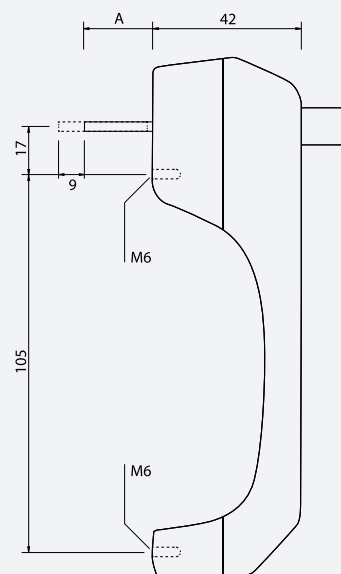

8000

FECHO CENTRAL
CENTRAL HANDLE
CIERRE CENTRAL
POIGNÉE CENTRALE

2959

Batente Séries de Correr

EMBALAGEM - PACKAGING
EMPAQUETADO - EMBALLAGE

12 unidades por caixa
12 pieces per box
12 unidades por caja
12 pieces par boîte