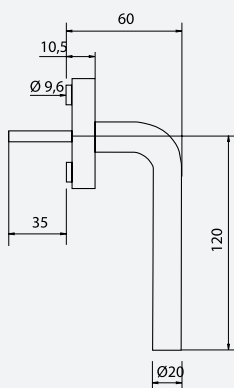

**PUXADORES DE PORTA/JANELA**  
DOOR/WINDOW HANDLES  
MANILLA DE PUERTA/VENTANA  
BÉQUILLE DE PORTE/FENÊTRE

**20090\***

**20040\*\***

**20090**

**20040**

**EMBALAGEM - PACKAGING**  
**EMPAQUETADO - EMBALLAGE**

**6 pares por caixa**  
6 pairs per box  
6 pares por caja  
6 paires par boîte

**NORMA - STANDARD**  
**NORMA - NORME**

EN 1670  
EN 1906\*  
EN 13126\*\*

**MATERIAIS - MATERIALS**  
**MATERIALES - MATERIAUX**