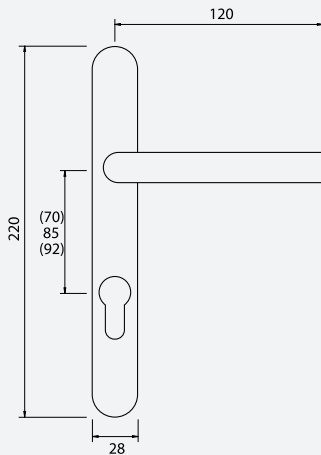

**PUXADORES DE PORTA/JANELA**  
DOOR/WINDOW HANDLES  
MANILLA DE PUERTA/VENTANA  
BÉQUILLE DE PORTE/FENÊTRE

**20090\***

**20040\*\***

**20090**

**20040**

**EMBALAGEM - PACKAGING**  
**EMPAQUETADO - EMBALLAGE**

**6 pares por caixa**  
6 pairs per box  
6 pares por caja  
6 paires par boîte

**NORMA - STANDARD**  
**NORMA - NORME**

EN 1670  
EN 1906\*  
EN 13126\*\*

**MATERIAIS - MATERIALS**  
**MATERIALES - MATERIAUX**