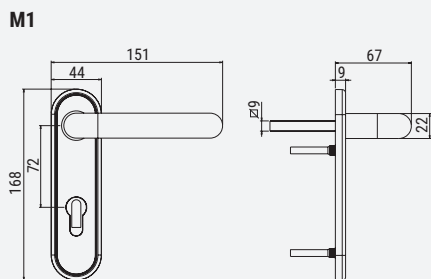

NORMA - STANDARD
NORMA - NORME

DO 20.17
 DIN 18 273 FS
 MPA NRW

MODELO
QUAD

ACESSÓRIOS

Veio
 9x120 mm

Cavilha
 5x100 mm

Perno
 5x9 mm