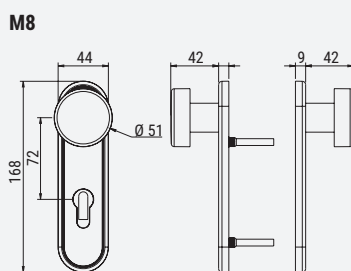

NORMA - STANDARD
NORMA - NORME

DO 20.17
 DIN 18 273 FS
 MPA NRW

MODELO
QUAD

ACESSÓRIOS

Veio
 9x120 mm

Cavilha
 5x100 mm

Perno
 5x9 mm