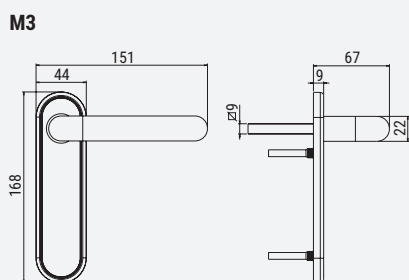

NORMA - STANDARD
NORMA - NORME

DO 20.17
 DIN 18 273 FS
 MPA NRW

MODELO
QUAD

ACESSÓRIOS

Veio
 9x120 mm

Cavilha
 5x100 mm

Perno
 5x9 mm