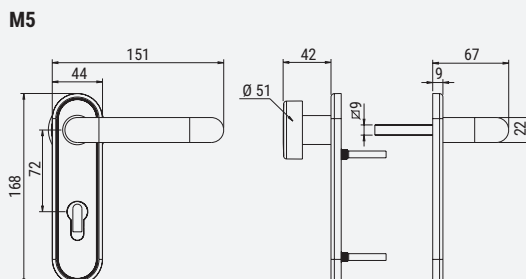

NORMA - STANDARD
NORMA - NORME

DO 20.17
 DIN 18 273 FS
 MPA NRW

MODELO
QUAD

ACESSÓRIOS

Veio
 9x120 mm

Cavilha
 5x100 mm

Perno
 5x9 mm