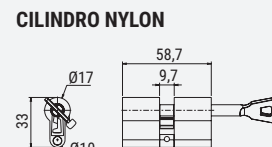

NORMA - STANDARD
NORMA - NORME

DO 20.17
 DIN 18 273 FS
 MPA NRW

MODELO
QUAD

ACESSÓRIOS

Veio
 9x120 mm

Cavilha
 5x100 mm

Perno
 5x9 mm