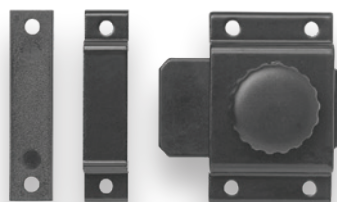

SAPATA
cx. 100
PATER
cx. 200

EIXO DESCENTRADO
cx. 300 un.

RESSALTO 6100
cx. 2 ct.

RESSALTO 9500
cx. 2 ct.

105
cx. 100

9010
ESPELHO OVAL
cx. 150 un.

9020
ESPELHO RECTANGULAR
cx. 150 un.

SNR
ESPELHO ALU
cx. 100 un.

SNR-QUAD
ESPELHO ALU
cx. 100 un.

Esquadros alinhamento

medida · dimension medida · mesure	un. p/ caixa · pieces per box un. p/ caja · pieces par boîte
24,7 x 5,3	120
14,47 x 5,3	120
10,7 x 5,3	120
Pino fixação	2000