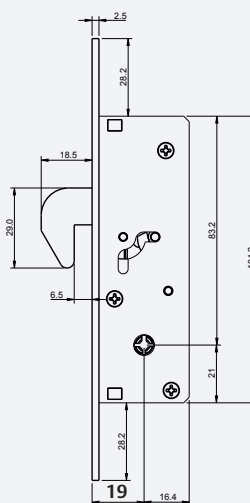

732
FECHADURA PICO-LORO
min. 20 un.

731 LB

731 LG
FECHADURA C/ CILINDRO CRUZ
min. 20 un.

731 LB

T16

T16 CP

732

731 LG

HT732

HT731 LG

HT731 LB

NORMA - STANDARD
NORMA - NORME
EN 12209