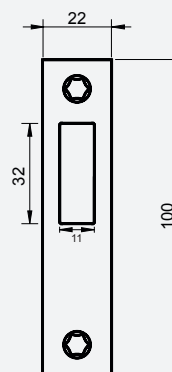

732
FECHADURA PICO-LORO
min. 20 un.

731 LB

731 LG
FECHADURA C/ CILINDRO CRUZ
min. 20 un.

731 LB

T16

T16 CP

732

731 LG

HT732

HT731 LG

HT731 LB

NORMA - STANDARD
NORMA - NORME
EN 12209