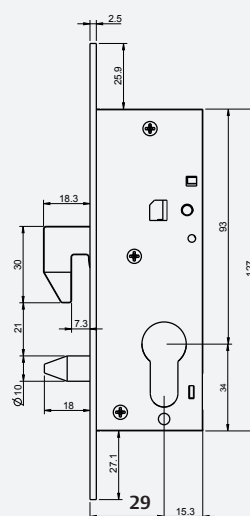

732
FECHADURA PICO-LORO
min. 20 un.

731 LB

731 LG
FECHADURA C/ CILINDRO CRUZ
min. 20 un.

731 LB

T16

T16 CP

732

731 LG

HT732

HT731 LG

HT731 LB

NORMA - STANDARD
NORMA - NORME
EN 12209