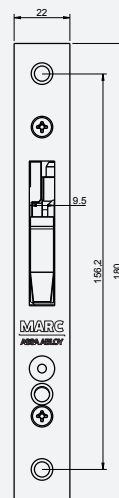

732
FECHADURA PICO-LORO
min. 20 un.

731 LB

731 LG
FECHADURA C/ CILINDRO CRUZ
min. 20 un.

731 LB

T16

T16 CP

732

731 LG

HT732

HT731 LG

HT731 LB

NORMA - STANDARD
NORMA - NORME
EN 12209