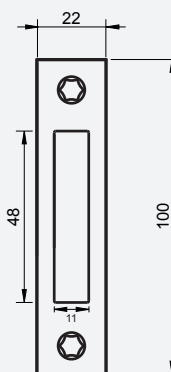

732
FECHADURA PICO-LORO
min. 20 un.

731 LB

731 LG
FECHADURA C/ CILINDRO CRUZ
min. 20 un.

731 LB

T16

T16 CP

732

731 LG

HT732

HT731 LG

HT731 LB

NORMA - STANDARD
NORMA - NORME
EN 12209