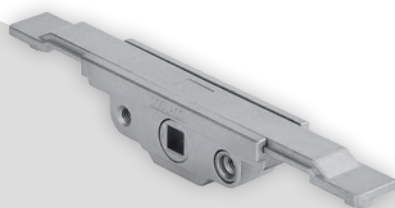

5160
5160 C/C
5165
9999
MR100LA

AFINAÇÃO ARO FIXO
FIXED ARM SETTING
AFINACIÓN ARO FIJO
REGLAGE DE BRAS FIXE

5160
PUXADORES · HANDLES
MANILLAS · BÉQUILLES

Opcional · Optional
Option · Optionen

5165
PUXADORES · HANDLES
MANILLAS · BÉQUILLES

Opcional · Optional
Option · Optionen

5160 C/C
PUXADORES · HANDLES
MANILLAS · BÉQUILLES

MR100LA

OSCILOBATENTE | a=A-227,5
b=B-201,5

OPÇÕES · OPTIONS
OPCIONES · OPTIONS

KIT VERTICAL
KIT HORIZONTAL
COMPASSO ADICIONAL
OB 09701/ 09707 P. FECHO COM AF
OB 1013 SUPLEMENTO P. FECHO
MICRO
COMPASSO MINI 34/45
COMPASSO 38/55
COMPASSO 55/90
COMPASSO 90/120