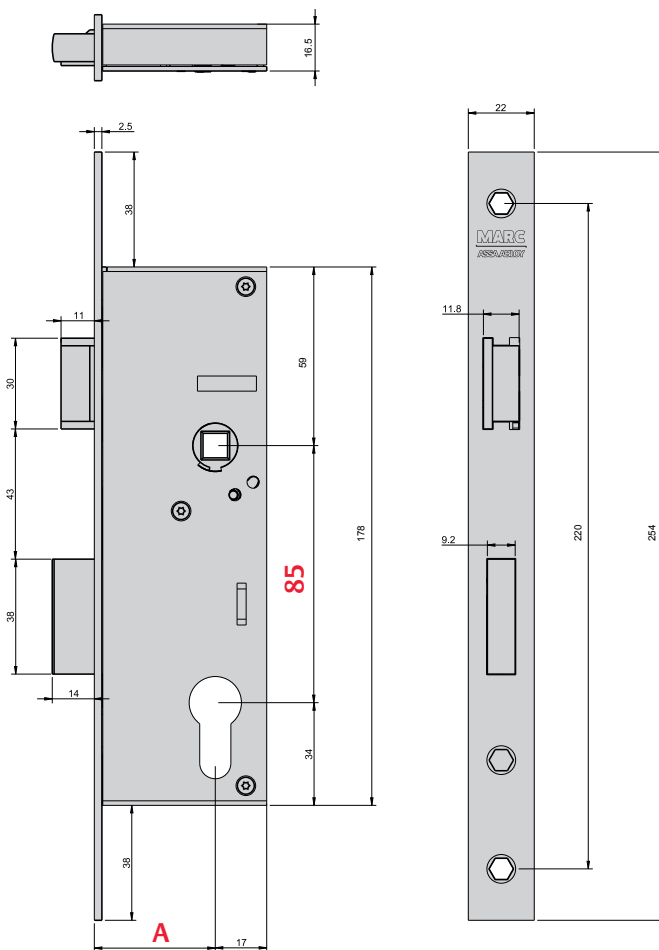

SÉRIE 728.85

FTfa-728.85 / v.2