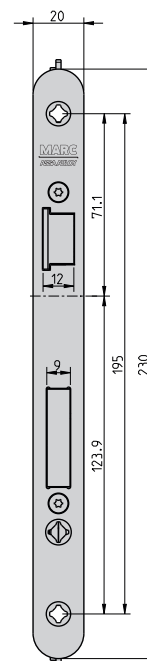

SÉRIE 736-A 1PT

FTfa-736-A 1PT / v.2