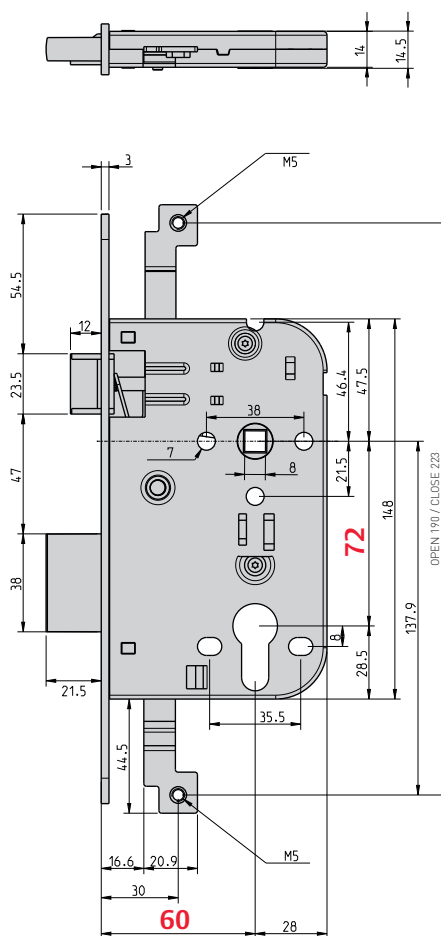

SÉRIE 736-A 1PT

FTfa-736-A 1PT / v.2