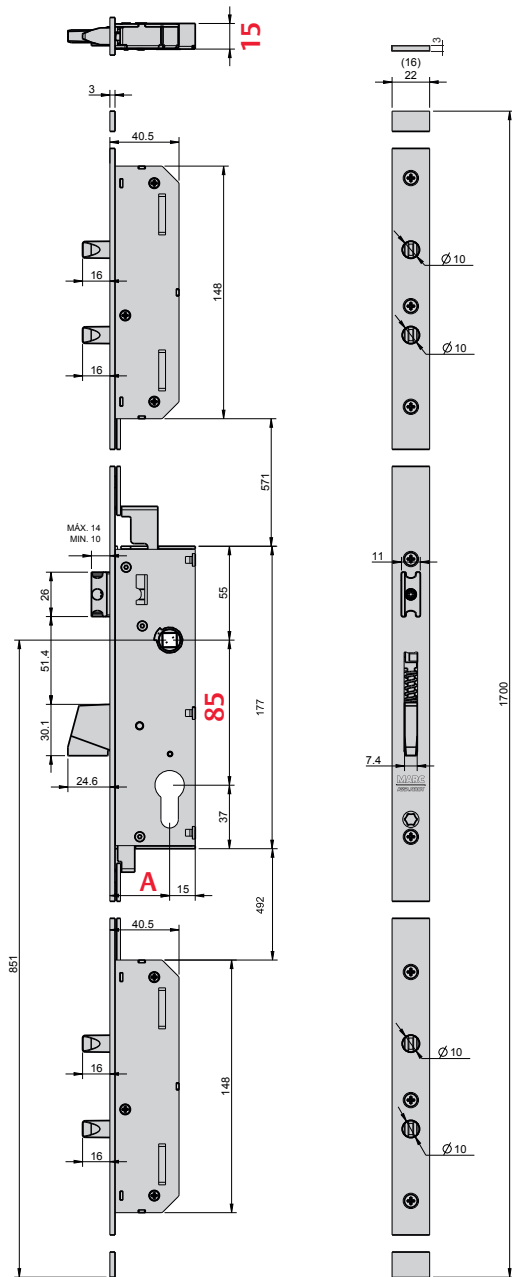

SÉRIE 744

FTfa-744 / v.2

Accessório - Accessory
Accessoire - Zubehör

ROLLER KIT
Ref. R741