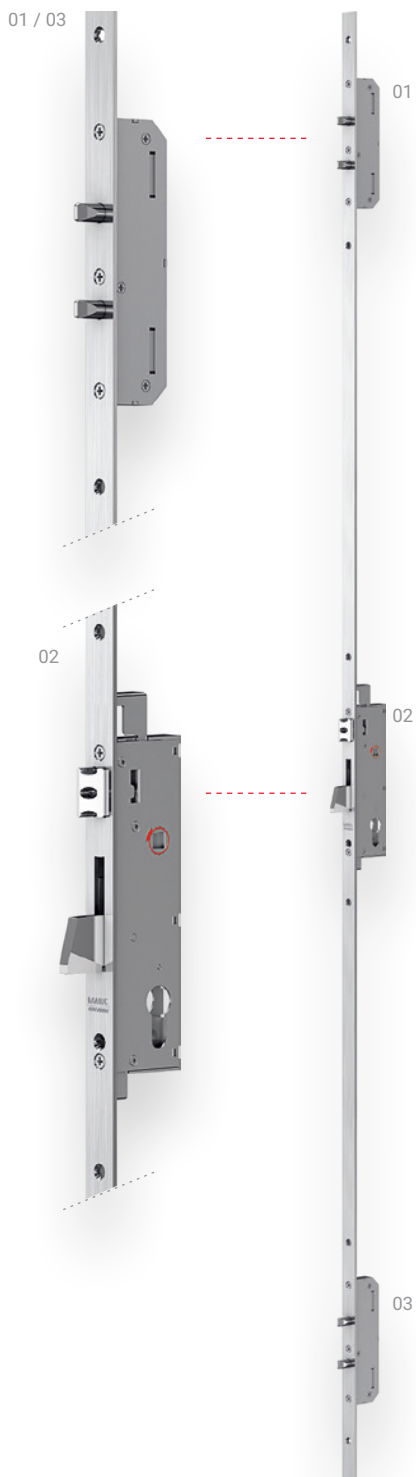

SÉRIE 744

FTfa-744 / v.2

Accessório - Accessory
Accessoire - Zubehör

ROLLER KIT
Ref. R741