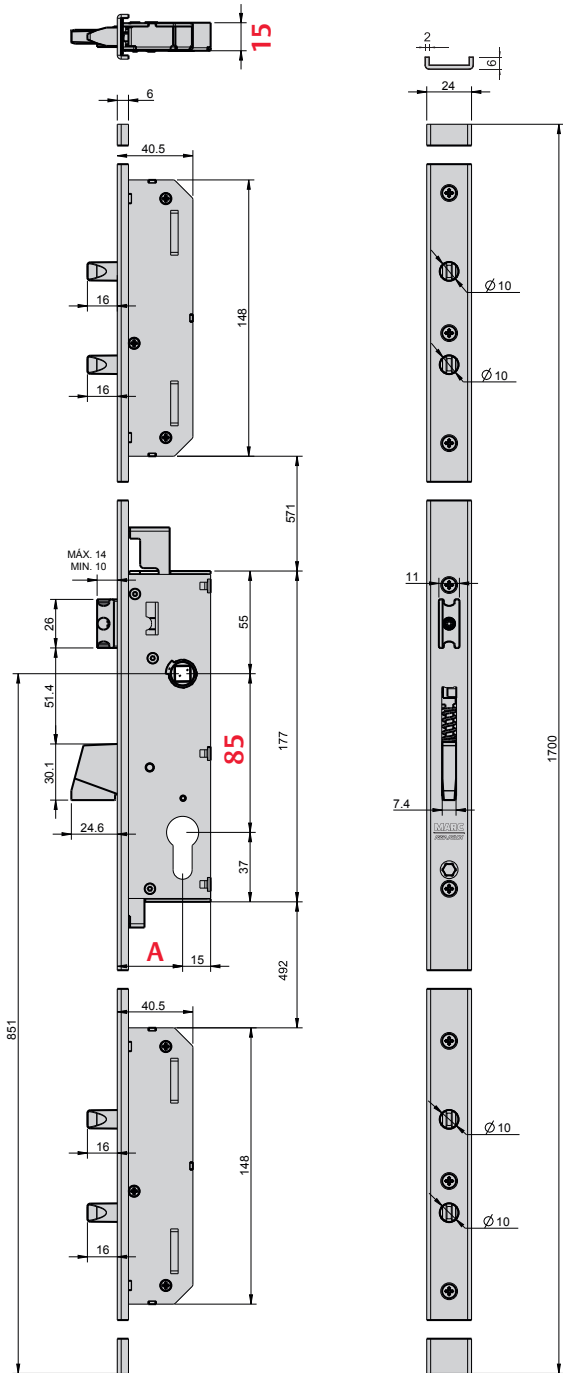

FTfa-744.U / v.2

SÉRIE 744-U

Accessório - Accessory
Accessoire - Zubehör

ROLLER KIT
Ref. R741

NORMA · STANDARD · NORME · NORM · EN12209

Testes realizados no nosso laboratório de fábrica - Tests made in our factory lab
Testes réalisés en notre laboratoire d'usine - Im Marques-Labor geprüft und bestätigt

| | | |
|----|----|----|
| | | |
| 25 | 30 | 35 |
| 85 | 8 | |