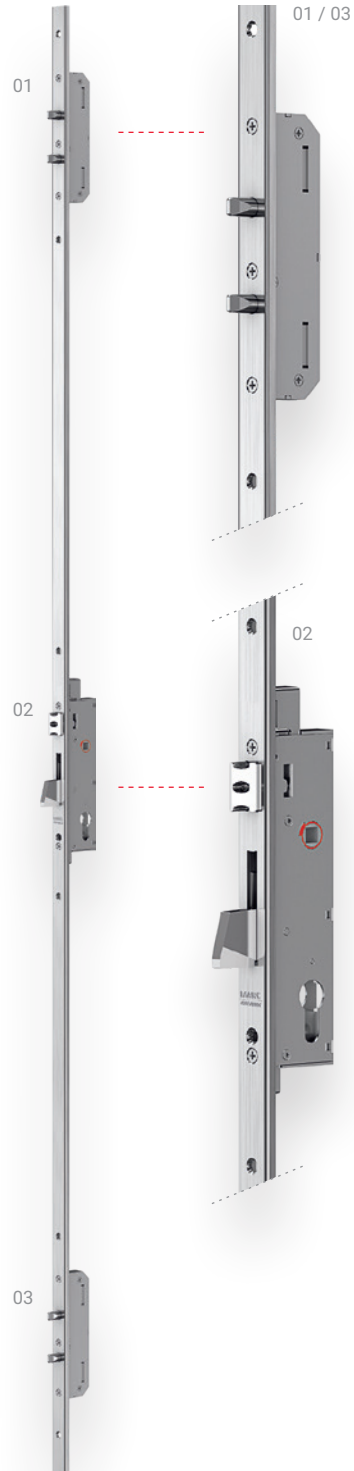

FTfa-744.U / v.2

SÉRIE 744-U

Accessório - Accessory
Accessoire - Zubehör

ROLLER KIT
Ref. R741

NORMA · STANDARD · NORME · NORM · EN12209

Testes realizados no nosso laboratório de fábrica - Tests made in our factory lab
Testes réalisés en notre laboratoire d'usine - Im Marques-Labor geprüft und bestätigt

| | | |
|----|----|----|
| | | |
| 25 | 30 | 35 |
| 85 | 8 | |