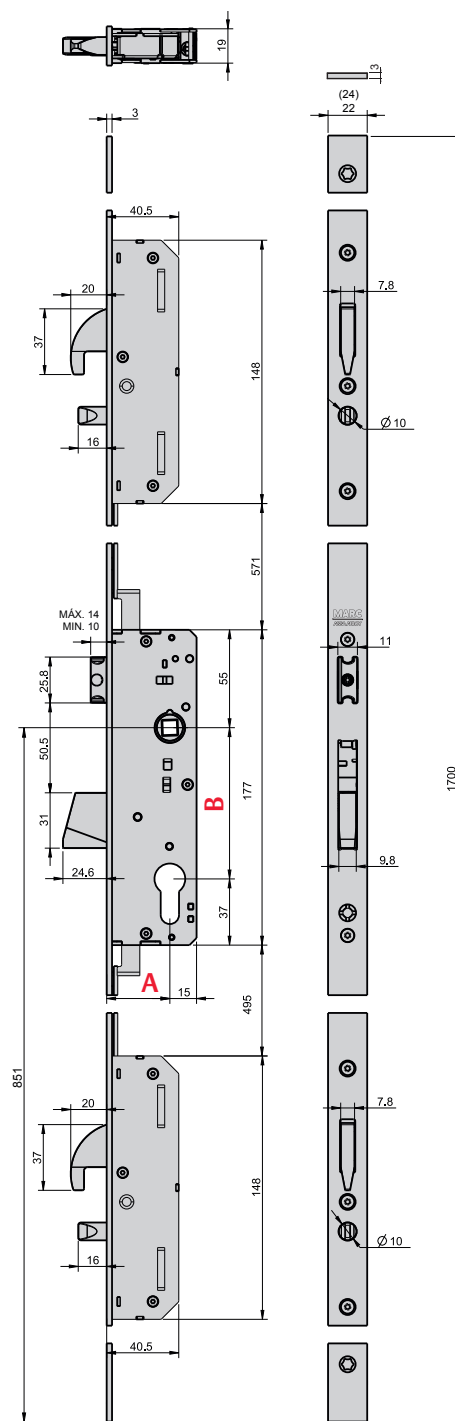

SÉRIE 755 SEG.85

FTfa-755 SEG.85 / v.2

Opcional · Optional
Option · Optionen

Accessório · Accessory
Accessoire · Zubehör

ROLLER KIT
Ref. R730

+

PT LB CIL (KABA)
EN LB KABA lock
FR LB Clé-I KABA
DE LB KABA-Schloss