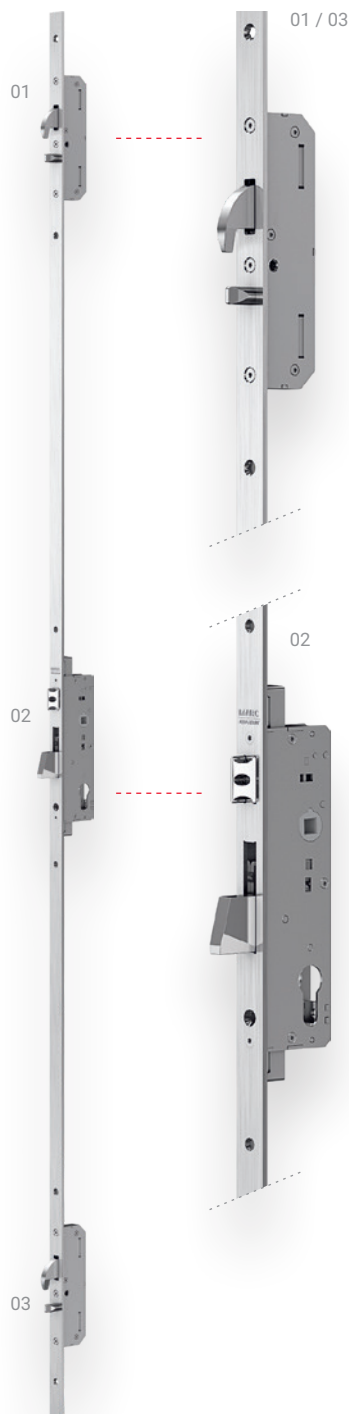

SÉRIE 755 SEG.85

FTfa-755 SEG.85 / v.2

Opcional · Optional
Option · Optionen

Accessório · Accessory
Accessoire · Zubehör

ROLLER KIT
Ref. R730

+

PT LB CIL (KABA)
EN LB KABA lock
FR LB Clé-I KABA
DE LB KABA-Schloss