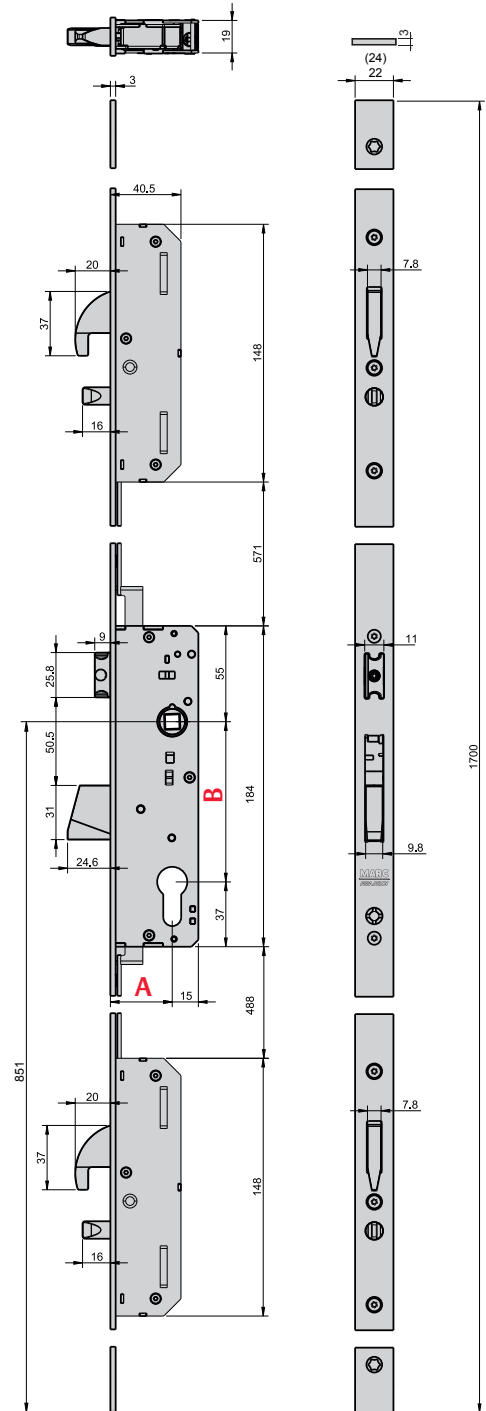

SÉRIE 755 SEG.92

FTfa-755 SEG.92 / v.2

Opcional - Optional
Option - Optionen

Accessório - Accessory
Accessoire - Zubehör

ROLLER KIT
Ref. R730

+

PT LB CIL (KABA)
EN LB KABA Lock
FR LB Clé-I KABA
DE LB KABA-Schloss

01 / 03