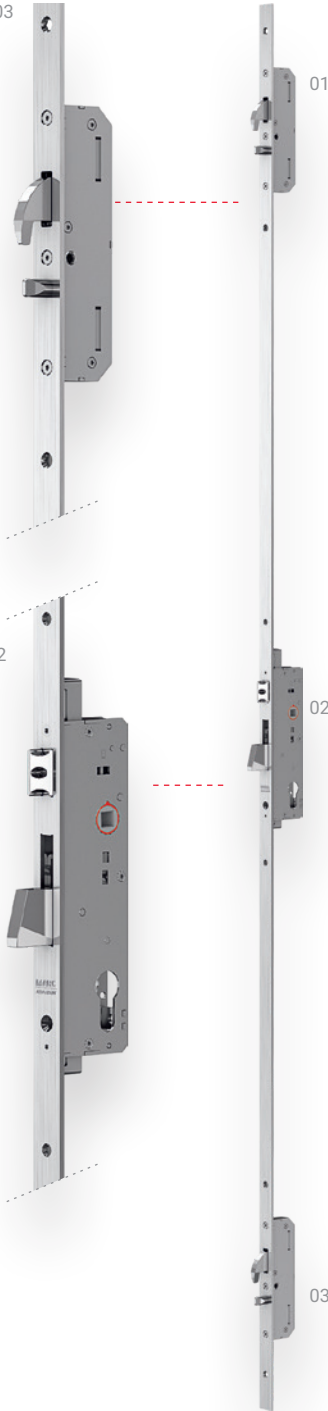

SÉRIE 755 SEG.92

FTfa-755 SEG.92 / v.2

Opcional - Optional
Option - Optionen

Accessório - Accessory
Accessoire - Zubehör

ROLLER KIT
Ref. R730

+

PT LB CIL (KABA)
EN LB KABA Lock
FR LB Clé-I KABA
DE LB KABA-Schloss

01 / 03