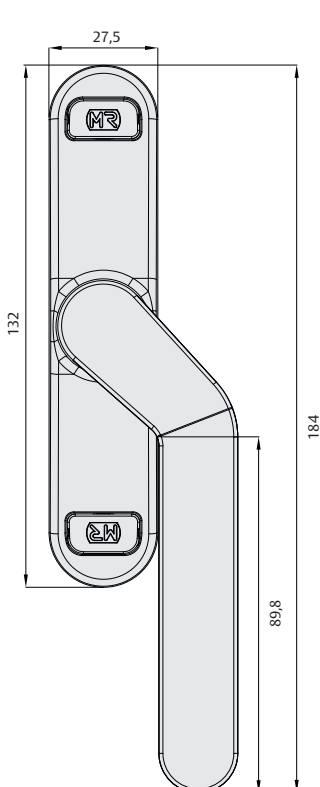

# FMP9545 | 9546

SERRURE MULTIPOINT

Serrure multipoint avec crémone pour systèmes à coulissants à coupe droite.

- Crémone décalée, spécialement conçue pour profils étroits
- Offre une manière plus sûre et ergonomique d'actionner le mécanisme
- Disponible en version décalage gauche ou droit
- Même corps que le modèle 9540, idéal pour le remplacement (rétrofit)

**FMP9545 (GAUCHE)** - 3 points de fermeture gauche

**FMP9546 (DROIT)** - 3 points de fermeture droite

**FMP9545 (GAUCHE) 1P** - 1 point de fermeture gauche

**FMP9546 (DROIT) 1P** - 1 point de fermeture droit

# FMP9545 | 9546

SERRURE MULTIPOINT