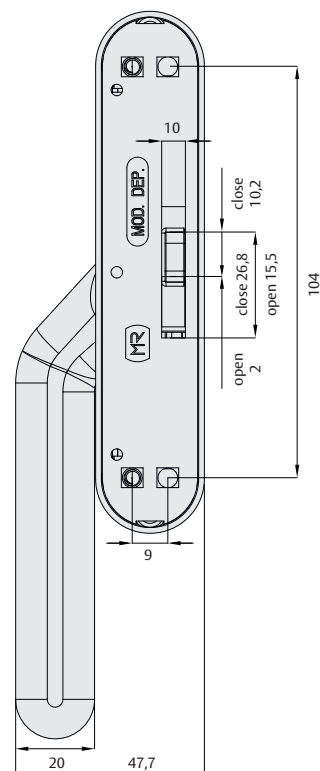

# FMP9545 | 9546

SERRURE MULTIPOINT

Serrure multipoint avec crémone pour systèmes à coulissants à coupe droite.

- Crémone décalée, spécialement conçue pour profils étroits
- Offre une manière plus sûre et ergonomique d'actionner le mécanisme
- Disponible en version décalage gauche ou droit
- Même corps que le modèle 9540, idéal pour le remplacement (rétrofit)

**FMP9545 (GAUCHE)** - 3 points de fermeture gauche

**FMP9546 (DROIT)** - 3 points de fermeture droite

**FMP9545 (GAUCHE) 1P** - 1 point de fermeture gauche

**FMP9546 (DROIT) 1P** - 1 point de fermeture droit

# FMP9545 | 9546

SERRURE MULTIPOINT