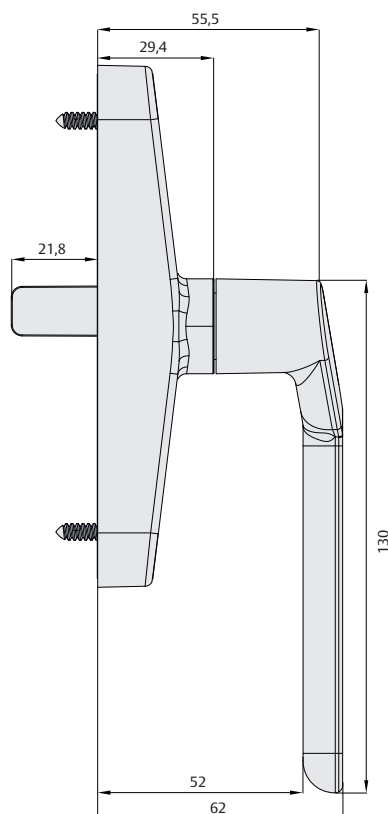

# FMP9545 | 9546

SERRURE MULTIPOINT

Serrure multipoint avec crémone pour systèmes à coulissants à coupe droite.

- Crémone décalée, spécialement conçue pour profils étroits
- Offre une manière plus sûre et ergonomique d'actionner le mécanisme
- Disponible en version décalage gauche ou droit
- Même corps que le modèle 9540, idéal pour le remplacement (rétrofit)

**FMP9545 (GAUCHE)** - 3 points de fermeture gauche

**FMP9546 (DROIT)** - 3 points de fermeture droite

**FMP9545 (GAUCHE) 1P** - 1 point de fermeture gauche

**FMP9546 (DROIT) 1P** - 1 point de fermeture droit

# FMP9545 | 9546

SERRURE MULTIPOINT