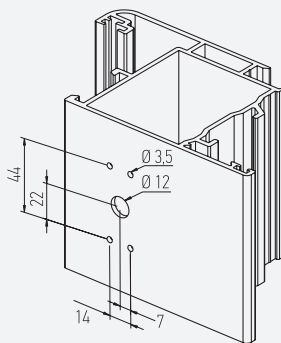

MONDIAL

MULETA C/ MOLA RECUPERAÇÃO
SPRING-LOADED HANDLE FOR DOORS
MANILLA C/ MUELLE DE RECUPERACIÓN · BEQUILLE AVEC
RESORT DE RAPPEL POUR PORTES

M60 $\varnothing 8$

M60 FR $\varnothing 8$

Altura - 62,1 mm

M69

M60 $\varnothing 8$
M60 FR $\varnothing 8$

M69

EMBALAGEM - PACKAGING
EMPAQUETADO - EMBALLAGE

M60 $\varnothing 8$
12 pares por caixa
12 pairs per box
12 pares por caja
12 paires par boîte

ACABAMENTO - FINISHING
ACABADOS - FINITION

Lacado
Powder painting
Lacado
Laqué

MATERIAIS - MATERIALS
MATERIALES - MATERIAUX

Alumínio - Zamak - Inox
Aluminium - Zamak - Stainless steel
Aluminio - Zamak - Acero inox
Aluminium - Zamak - Inox

NORMA - STANDARD
NORMA - NORME

EN 1670
EN 1906

OBSERVAÇÕES - COMMENTS
OBSERVACIONES - OBSERVATIONS

M69
100 unidades por caixa
100 pieces per box
100 unidades por caja
100 pieces par boîte

FIXAÇÃO - FIXING
FIJACIÓN - FIXATION

Parafusos incluídos
Screws included
Tornillos incluidos
Vis inclus