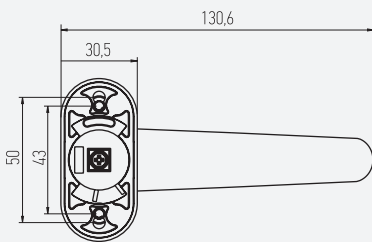

MONDIAL

MULETA C/ MOLA RECUPERAÇÃO
SPRING-LOADED HANDLE FOR DOORS
MANILLA C/ MUELLE DE RECUPERACIÓN · BEQUILLE AVEC
RESORT DE RAPPEL POUR PORTES

M60 $\varnothing 8$

M60 FR $\varnothing 8$

Altura - 62,1 mm