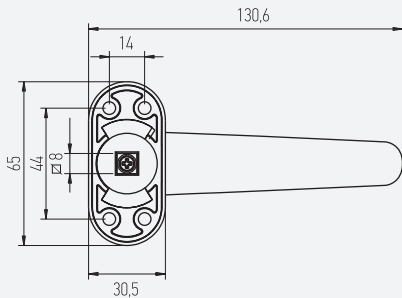

MONDIAL

MULETA C/ MOLA RECUPERAÇÃO
SPRING-LOADED HANDLE FOR DOORS
MANILLA C/ MUELLE DE RECUPERACIÓN · BEQUILLE AVEC
RESORT DE RAPPEL POUR PORTES

M60 $\varnothing 8$

M60 FR $\varnothing 8$

Altura - 62,1 mm