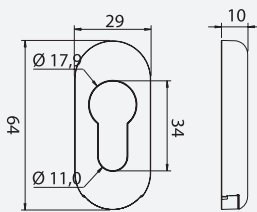

MONDIAL

MULETA C/ MOLA RECUPERAÇÃO
SPRING-LOADED HANDLE FOR DOORS
MANILLA C/ MUELLE DE RECUPERACIÓN · BEQUILLE AVEC
RESORT DE RAPPEL POUR PORTES

M60 $\varnothing 8$

M60 FR $\varnothing 8$

Altura - 62,1 mm

M69

M60 $\varnothing 8$
M60 FR $\varnothing 8$

M69

EMBALAGEM - PACKAGING
EMPAQUETADO - EMBALLAGE

M60 $\varnothing 8$
12 pares por caixa
12 pairs per box
12 pares por caja
12 paires par boîte

ACABAMENTO - FINISHING
ACABADOS - FINITION

Lacado
Powder painting
Lacado
Laqué

MATERIAIS - MATERIALS
MATERIALES - MATERIAUX

Alumínio - Zamak - Inox
Aluminium - Zamak - Stainless steel
Aluminio - Zamak - Acero inox
Aluminium - Zamak - Inox

NORMA - STANDARD
NORMA - NORME

EN 1670
EN 1906

OBSERVAÇÕES - COMMENTS
OBSERVACIONES - OBSERVATIONS

M69
100 unidades por caixa
100 pieces per box
100 unidades por caja
100 pieces par boîte

FIXAÇÃO - FIXING
FIJACIÓN - FIXATION

Parafusos incluídos
Screws included
Tornillos incluidos
Vis inclus