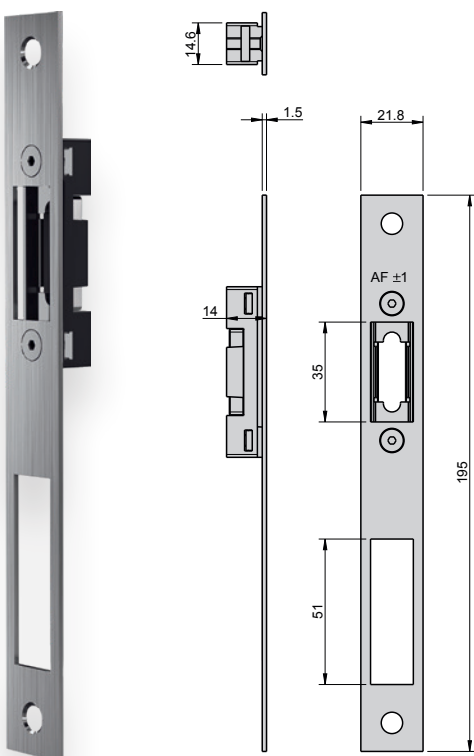

FTfa-528.92 / v.2

SÉRIE 528.92

MAGNET

PT	CIL
EN	PC lock
FR	Clé-I
DE	PZ-Schloss

NORMA · STANDARD · NORME · NORM · EN12209

Testes realizados no nosso laboratório de fábrica · Tests made in our factory lab
Testes réalisés en notre laboratoire d'usine · Im Marques-Labor geprüft und bestätigt