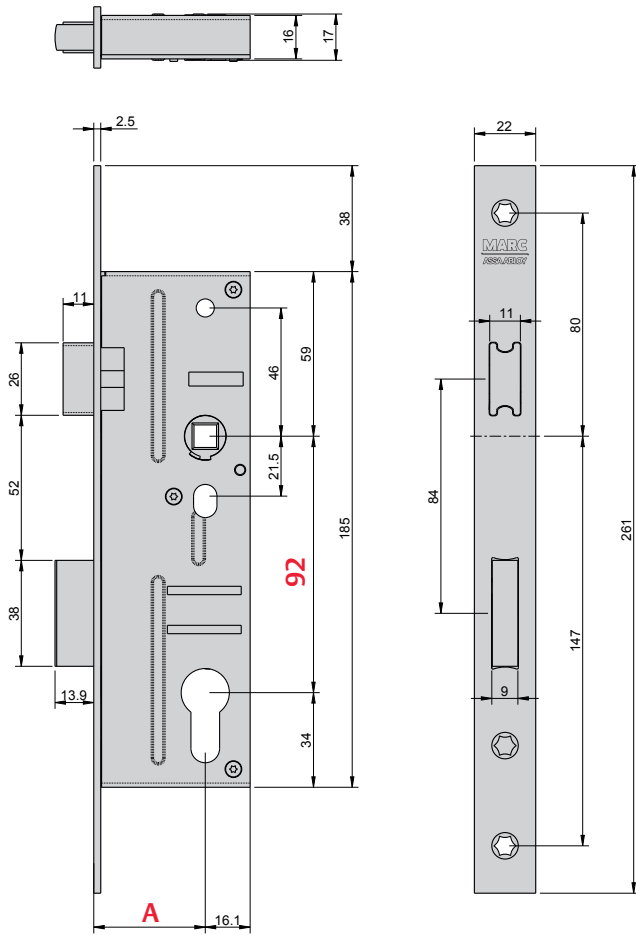

FTfa-528.92 / v.2

SÉRIE 528.92

MAGNET

PT	CIL
EN	PC lock
FR	Clé-I
DE	PZ-Schloss

NORMA · STANDARD · NORME · NORM · EN12209

Testes realizados no nosso laboratório de fábrica · Tests made in our factory lab
Testes réalisés en notre laboratoire d'usine · Im Marques-Labor geprüft und bestätigt