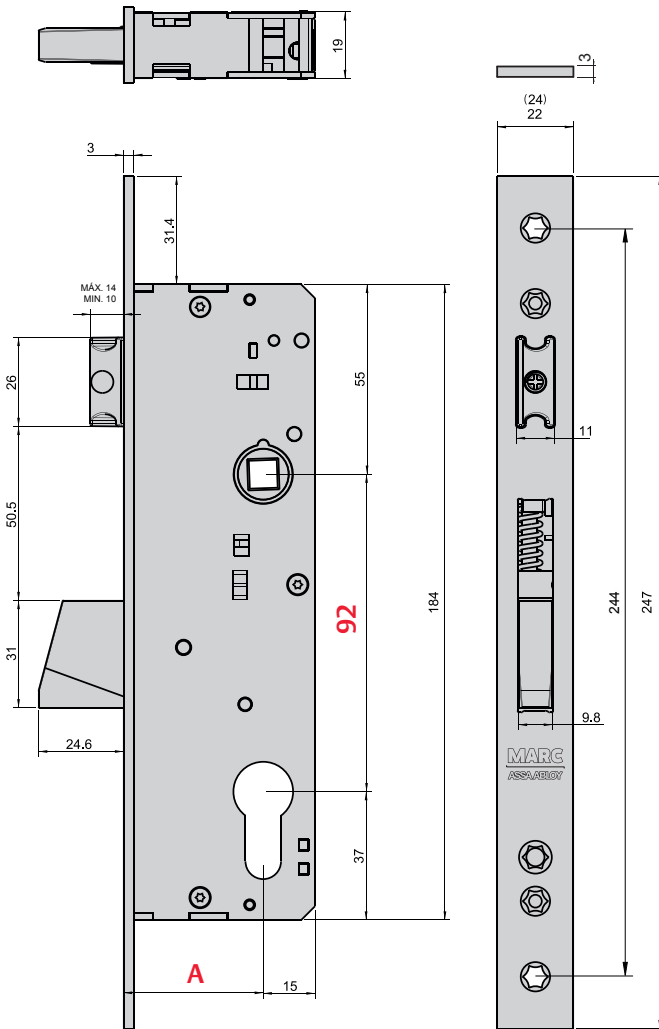

FTfa-730.92 / v.2

SÉRIE 730.92

Optional - Optional
Option - Optionen

Accessório - Accessory
Accessoire - Zubehör

+

ROLLER KIT
Ref. R730

PT	LB	LG	SG	CIL (KABA)
EN	LB	LG	SG	KABA lock
FR	LB	LG	SG	Clé-1 KABA
DE	LB	LG	SG	KABA-Schloss

	A				B	
LB	25	30	35	40	92	8
KABA	25	30	35	-	94	8