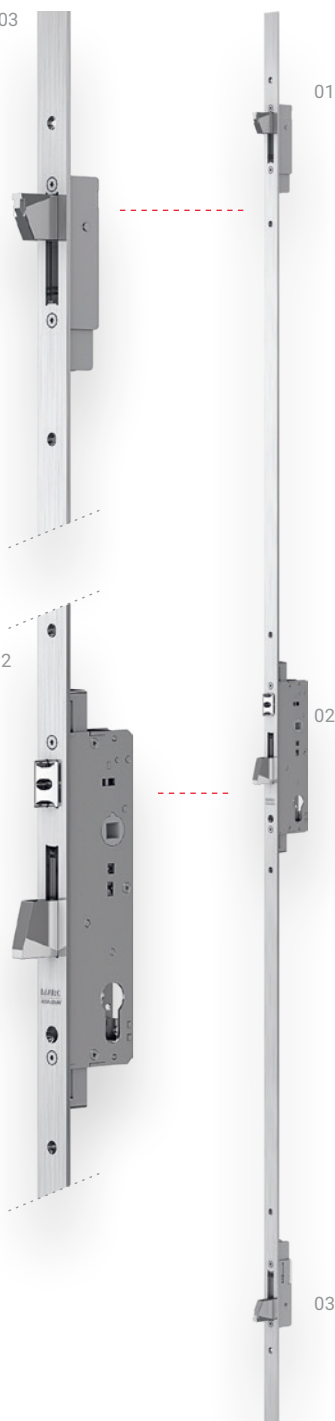

SÉRIE 755.92

FTfa-755.92 / v.2

Opcional · Optional
Option · Optionen

Accessório · Accessory
Accessoire · Zubehör

ROLLER KIT
Ref. R730

+

PT LB CIL (KABA)
EN LB KABA lock
FR LB Clé-I KABA
DE LB KABA-Schloss

01 / 03