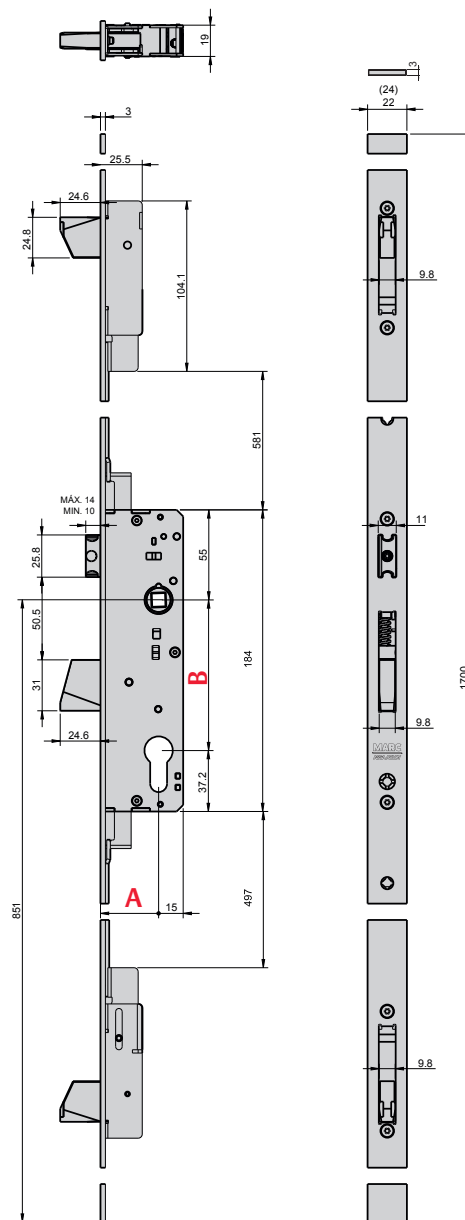

SÉRIE 755.92

FTfa-755.92 / v.2

Opcional · Optional
Option · Optionen

Accessório · Accessory
Accessoire · Zubehör

ROLLER KIT
Ref. R730

+

PT LB CIL (KABA)
EN LB KABA lock
FR LB Clé-I KABA
DE LB KABA-Schloss

01 / 03